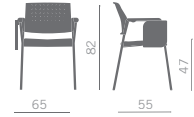

Stapelbarer Mehrzweckstuhl mit oder ohne Armlehnen erhältlich in den folgenden Ausführungen:
 - mit Sitz und Rückenlehne aus schwarzem Polypropylen
 - mit gepolstertem Sitz und Rückenlehne aus schwarzem Polypropylen
 - mit Sitz und Rückenlehne gepolstert.

Silla apilable multiuso con o sin brazos en las versiones:
 - Asiento y respaldo en polipropileno negro
 - Asiento embutido y tapizado con respaldo en polipropileno negro
 - Asiento y respaldo embutidos y tapizados.

Versione polipropilene nero
 Black polypropylene version

Versione sedile imbottito
 Padded seat version

Versione sedile e schienale imbottiti
 Padded seat back version

* Impilabile
 Stackable
 Empilable
 Stapelbar
 Apilable