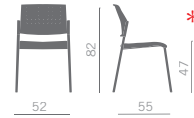

Sedia impilabile multiuso con e senza braccioli nelle versioni:
 - sedile e schienale in polipropilene nero
 - sedile imbottito, con schienale in polipropilene nero
 - sedile e schienale imbottito.

Stack polyfunctional chair with and without arms available in the following versions:
 - with seat and backrest in black polypropylene
 - with upholstered seat and backrest in black polypropylene
 - padded seat-back

Chaise empilable à différents usages avec et sans accoudoirs disponible dans les versions suivantes:
 - avec assise et dossier en polypropylène noir
 - avec assise rembourrée et tapissée et dossier en polypropylène noir
 - avec assise et dossier rembourrés.

Stapelbarer Mehrzweckstuhl mit oder ohne Armlehnen erhältlich in den folgenden Ausführungen:
 - mit Sitz und Rückenlehne aus schwarzem Polypropylen
 - mit gepolstertem Sitz und Rückenlehne aus schwarzem Polypropylen
 - mit Sitz und Rückenlehne gepolstert.

Versione polipropilene nero
 Black polypropylene version

Versione sedile imbottito
 Padded seat version

Versione sedile e schienale imbottiti
 Padded seat back version

* Impilabile
 Stackable
 Empilable
 Stapelbar
 Apilable