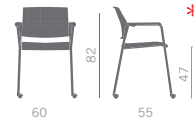

Stapelbarer Mehrzweckstuhl mit oder ohne Armlehnen erhältlich in den folgenden Ausführungen:
 - mit Sitz und Rückenlehne aus schwarzem Polypropylen
 - mit gepolstertem Sitz und Rückenlehne aus schwarzem Polypropylen
 - mit Sitz und Rückenlehne gepolstert.

Silla apilable multiuso con o sin brazos en las versiones:
 - Asiento y respaldo en polipropileno negro
 - Asiento embutido y tapizado con respaldo en polipropileno negro
 - Asiento y respaldo embutidos y tapizados.

Versione polipropilene nero
 Black polypropylene version

Versione sedile imbottito
 Padded seat version

Versione sedile e schienale imbottiti
 Padded seat back version

* Impilabile
 Stackable
 Empilable
 Stapelbar
 Apilable