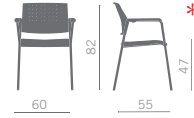

Sedia impilabile multiuso con e senza braccioli nelle versioni:
 - sedile e schienale in polipropilene nero
 - sedile imbottito, con schienale in polipropilene nero
 - sedile e schienale imbottito.

Stack polyfunctional chair with and without arms available in the following versions:
 - with seat and backrest in black polypropylene
 - with upholstered seat and backrest in black polypropylene
 - padded seat-back

Stapelbarer Mehrzweckstuhl mit oder ohne Armlehnen erhältlich in den folgenden Ausführungen:
 - mit Sitz und Rückenlehne aus schwarzem Polypropylen
 - mit gepolstertem Sitz und Rückenlehne aus schwarzem Polypropylen
 - mit Sitz und Rückenlehne gepolstert.

Silla apilable multiuso con o sin brazos en las versiones:
 - Asiento y respaldo en polipropileno negro
 - Asiento embutido y tapizado con respaldo en polipropileno negro
 - Asiento y respaldo embutidos y tapizados.

Versione polipropilene nero
 Black polypropylene version

Versione sedile imbottito
 Padded seat version

Versione sedile e schienale imbottiti
 Padded seat back version

* Impilabile
 Stackable
 Empilable
 Stapelbar
 Apilable