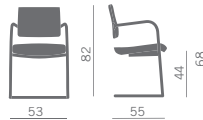

Sedia su telaio o slitta verniciato col. alluminio o cromato  
 - Schienale in rete o rivestito  
 - Sedile imbottito

Chair with sled base painted aluminium or chromed  
 - Backrest in mesh or upholstered  
 - Padded seat

Silla con base o patín pintada color aluminio o cromada  
 - Respaldo en malla o tapizado  
 - Asiento tapizado

Schienale rete Mesh backrest

Telaio verniciato alluminio Painted aluminium frame

Schienale imbottito Padded backrest