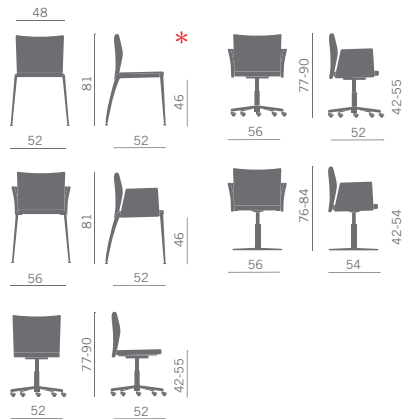

Coppia agganci
Linking devices

* Impilabile
Stackable
Empilbar
Stapelbar
Apilable