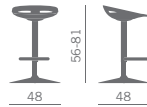

Sgabello con sedile in poliuretano integrale morbido su telai fissi o girevoli.

Stool with soft integral polyurethane seat on fixed or swivel frames.

Tabouret avec assise en polyuréthane souple monté sur châssis fixe ou pivotant.

Hocker mit Sitz aus weichem Polyurethanschaum mit Gestell drehbar oder fest.

Taburete con asiento en poliuretano integral blando, con bases fijas o giratorias.

Antracite
Anthracite
Anthracite
Anthrazit
Gris oscuro