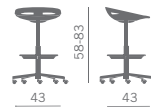

Sgabello con sedile in poliuretano integrale morbido su telai fissi o girevoli.

Stool with soft integral polyurethane seat on fixed or swivel frames.

Tabouret avec assise en polyuréthane souple monté sur châssis fixe ou pivotant.

Hocker mit Sitz aus weichem Polyurethanschaum mit Gestell drehbar oder fest.

Taburete con asiento en poliuretano integral blando, con bases fijas o giratorias.

Antracite
Anthracite
Anthracite
Anthrazit
Gris oscuro