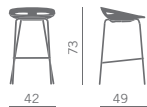

Sgabello con sedile in poliuretano integrale morbido su telai fissi o girevoli.

Stool with soft integral polyurethane seat on fixed or swivel frames.

Tabouret avec assise en polyuréthane souple monté sur châssis fixe ou pivotant.

Hocker mit Sitz aus weichem Polyurethanschaum mit Gestell drehbar oder fest.

Taburete con asiento en poliuretano integral blando, con bases fijas o giratorias.

Antracite
Anthracite
Anthracite
Anthrazit
Gris oscuro

Grigio chiaro
Light grey
Gris claire
Hellgrau
Gris claro

Arancio
Orange
Orange
Orange
Naranja