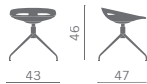

Sgabello con sedile in poliuretano integrale morbido su telai fissi o girevoli.

Stool with soft integral polyurethane seat on fixed or swivel frames.

Tabouret avec assise en polyuréthane souple monté sur châssis fixe ou pivotant.

Hocker mit Sitz aus weichem Polyurethanschaum mit Gestell drehbar oder fest.

Taburete con asiento en poliuretano integral blando, con bases fijas o giratorias.

Antracite
Anthracite
Anthracite
Anthrazit
Gris oscuro