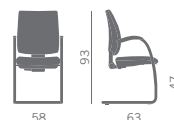

- hohe oder niedrige Rückenlehne
- in Höhe und Neigung verstellbare Rückenlehne
- Armlehnen fest, höhenverstellbar und drehbar.

Silla operativa en las versiones:

- respaldo alto/bajo
- respaldo reclinable y ajustable
- brazos fijos
- brazos ajustables y orientables.

Schienale basso - Low back

Schienale basso - Low back

Schienale alto - High back

Bracciolo poliuretano nero
Black polyurethane arm

Bracciolo nylon nero
Black nylon arm

Versione nera
Black version
KX...N

3D Bracciolo regolabile
-allungabile e orientabile
3D Adjustable extensible
and rotating arm