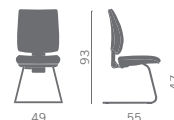

- hohe oder niedrige Rückenlehne
- in Höhe und Neigung verstellbare Rückenlehne
- Armlehnen fest, höhenverstellbar und drehbar.

Silla operativa en las versiones:

- respaldo alto/bajo
- respaldo reclinable y ajustable
- brazos fijos
- brazos ajustables y orientables.

Schienale basso - Low back

Schienale basso - Low back

Schienale alto - High back

Bracciolo poliuretano nero
Black polyurethane arm

Bracciolo nylon nero
Black nylon arm

Versione nera
Black version
KX...N

3D Bracciolo regolabile
-allungabile e orientabile
3D Adjustable extensible
and rotating arm