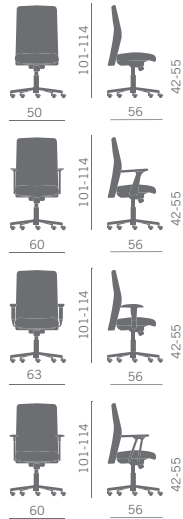

Schienale alto-High back