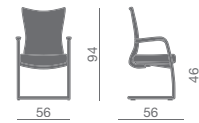

Schienale basso - Low back