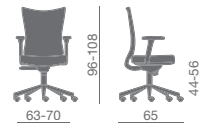

Schienale basso - Low back