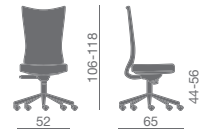

Poltroncina operativa nelle versioni:

- schienale alto o basso
- struttura portante nera o bianca
- sedile imbottito, schienale in rete vari colori
- sedile e schienale imbottiti
- sedile con incorporato il traslatore per la regolazione in profondità della seduta

Task chair available in the following versions :

- high or low back
- white or black frame's backrest
- padded seat, backrest in different mesh's colors
- padded seat and back
- seat with integrated slide-system to adjust the seat in depth.

Siège opératif disponible avec :

- dossier haut ou bas
- structure dossier blanche ou noire
- assise garnie, dossier en résille en différentes nuances.
- assise et dossier garnis
- assise avec réglage en profondeur.

Bürostuhl erhältlich in den folgenden Ausführungen:

- Hohe oder niedrige Rückenlehne
- Trägerstruktur schwarz oder weiß
- Polstersitz, Rücken mit Netzbespannung in verschiedenen Farben
- Sitz und Rücken gepolstert
- Sitz mit integrierter Tiefenverstellung.

Silla operativa en las versiones:

- respaldo alto o bajo
- estructura portante negra o blanca
- asiento relleno y tapizado,
- asiento y respaldo rellenos y tapizados
- asiento con mecanismo para la regulación en profundidad incorporado

Schienale alto - High back