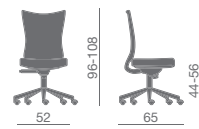

Schienale basso - Low back