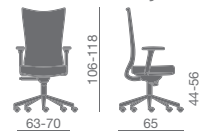

Poltroncina operativa nelle versioni:

- schienale alto o basso
- struttura portante nera o bianca
- sedile imbottito, schienale in rete vari colori
- sedile e schienale imbottiti
- sedile con incorporato il traslatore per la regolazione in profondità della seduta

Task chair available in the following versions :

- high or low back
- white or black frame's backrest
- padded seat, backrest in different mesh's colors
- padded seat and back
- seat with integrated slide-system to adjust the seat in depth.

Siège opératif disponible avec :

- dossier haut ou bas
- structure dossier blanche ou noire
- assise garnie, dossier en résille en différentes nuances.
- assise et dossier garnis
- assise avec réglage en profondeur.

Bürostuhl erhältlich in den folgenden Ausführungen:

- Hohe oder niedrige Rückenlehne
- Trägerstruktur schwarz oder weiß
- Polstersitz, Rücken mit Netzbespannung in verschiedenen Farben
- Sitz und Rücken gepolstert
- Sitz mit integrierter Tiefenverstellung.

Silla operativa en las versiones:

- respaldo alto o bajo
- estructura portante negra o blanca
- asiento relleno y tapizado,
- asiento y respaldo rellenos y tapizados
- asiento con mecanismo para la regulación en profundidad incorporado

Schienale alto - High back