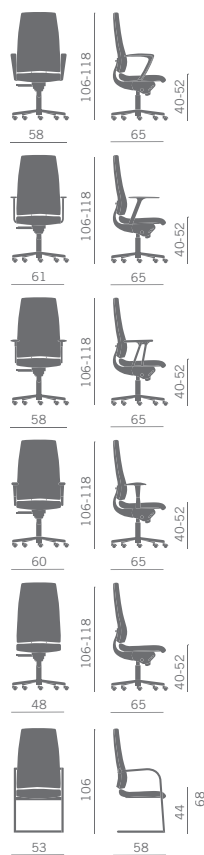

Schienale alto - High back