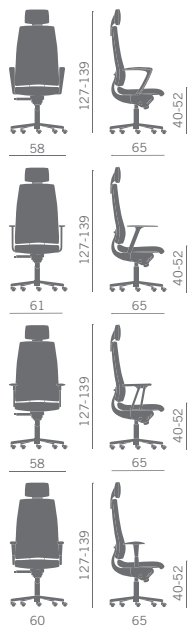

Schienale alto - High back