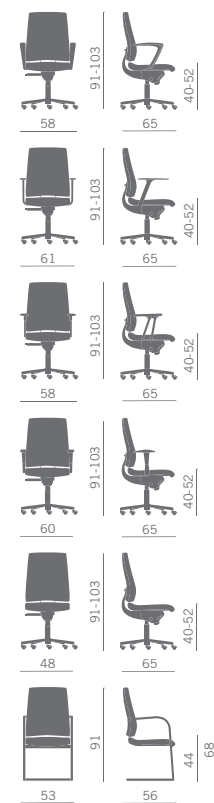

Schienale basso - Low back