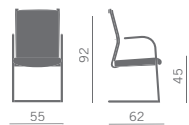

03 Kosmo plus Images p. 120

Poltrona direzionale con schienale supportato da una rete nera e profili in alluminio lucido con cuscino removibile, rivestito come il sedile.

Executive armchair with polished aluminium profiles and black mesh backrest with upper removable cushion upholstered like the seat.

Fauteuil direction: structure dossier en profilés d'aluminium poli et résille noire avec coussin amovible, revêtu idem assise.

Chefsessel mit Rückenlehne getragen von Profilen aus poliertem Aluminium und schwarzem Membran, mit abnehmbarem Kissen gepolstert wie den Sitz.

Sillón direccional con respaldo tapizado soportado por perfiles en aluminio pulido y rejilla negra con cojín intercambiable, tapizado como el asiento.

Schienale basso - Low back

Schienale alto - High back