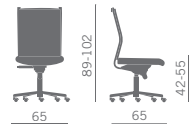

Poltrona direzionale con schienale supportato da una rete nera e profili in alluminio lucido con cuscino removibile, rivestito come il sedile.

Executive armchair with polished aluminium profiles and black mesh backrest with upper removable cushion upholstered like the seat.

Fauteuil direction: structure dossier en profilés d'aluminium poli et résille noire avec coussin amovible, revêtu idem assise.

Chefsessel mit Rückenlehne getragen von Profilen aus poliertem Aluminium und schwarzem Membran, mit abnehmbarem Kissen gepolstert wie den Sitz.

Sillón direccional con respaldo tapizado soportado por perfiles en aluminio pulido y rejilla negra con cojín intercambiable, tapizado como el asiento.

Schienale basso - Low back