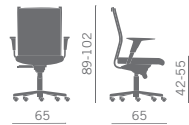

Poltrona direzionale con schienale supportato da una rete nera e profili in alluminio lucido con cuscino removibile, rivestito come il sedile.

Executive armchair with polished aluminium profiles and black mesh backrest with upper removable cushion upholstered like the seat.

Fauteuil direction: structure dossier en profilés d'aluminium poli et résille noire avec coussin amovible, revêtu idem assise.

Chefsessel mit Rückenlehne getragen von Profilen aus poliertem Aluminium und schwarzem Membran, mit abnehmbarem Kissen gepolstert wie den Sitz.

Sillón direccional con respaldo tapizado soportado por perfiles en aluminio pulido y rejilla negra con cojín intercambiable, tapizado como el asiento.

Schienale basso - Low back