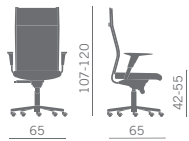

03 Kosmo plus Images p. 120

Poltrona direzionale con schienale supportato da una rete nera e profili in alluminio lucido con cuscino removibile, rivestito come il sedile.

Executive armchair with polished aluminium profiles and black mesh backrest with upper removable cushion upholstered like the seat.

Fauteuil direction: structure dossier en profilés d'aluminium poli et résille noire avec coussin amovible, revêtu idem assise.

Chefsessel mit Rückenlehne getragen von Profilen aus poliertem Aluminium und schwarzem Membran, mit abnehmbarem Kissen gepolstert wie den Sitz.

Sillón direccional con respaldo tapizado soportado por perfiles en aluminio pulido y rejilla negra con cojín intercambiable, tapizado como el asiento.

Schienale basso - Low back

Schienale alto - High back