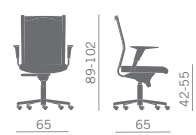

Programa de sillones de refinado diseño, con respaldo en rejilla soportado por perfiles en aluminio pulido.

Schienale alto - High back

Schienale basso - Low back

Portagiacca
Jacket hook
Cintre porte veste
Sakkobügel
Perchero
KSM151