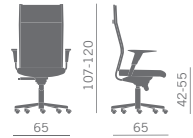

Schienale basso - Low back

Bracciolo poliuretano
Polyurethane arm

Bracciolo alluminio, con soprabracciolo imbottito o poliuretano
Aluminium arm, padded or polyurethane top

Bracciolo regolabile, orientabile, allungabile, allargabile
Adjustable, rotating, extensible, stretchable arm

Schienale alto - High back

Normativa europea EN 1335

A richiesta
Omologazione al fuoco Classe 1M

03 Kosmo top Images p. 126

Poltrona direzionale con sedile e schienale rivestiti a scelta e bordi laterali in finta pelle nera; profili schienale in alluminio lucido.