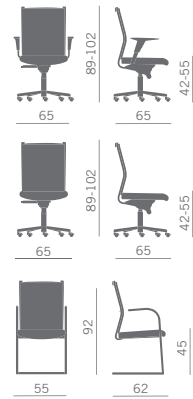

Poltrona direzionale con schienale supportato da una rete nera e profili in alluminio lucido con cuscino removibile, rivestito come il sedile.

Executive armchair with polished aluminium profiles and black mesh backrest with upper removable cushion upholstered like the seat.

Fauteuil direction: structure dossier en profilés d'aluminium poli et résille noire avec coussin amovible, revêtu idem assise.

Chefsessel mit Rückenlehne getragen von Profilen aus poliertem Aluminium und schwarzem Membran, mit abnehmbarem Kissen gepolstert wie den Sitz.

Sillón direccional con respaldo tapizado soportado por perfiles en aluminio pulido y rejilla negra con cojin intercambiable, tapizado como el asiento.

Schienale basso - Low back

Bracciolo poliuretano
Polyurethane arm

Bracciolo alluminio, con soprabracciolo imbottito o poliuretano
Aluminium arm, padded or polyurethane top

Bracciolo regolabile, orientabile, allungabile, allargabile
Adjustable, rotating, extensible, stretchable arm

Normativa europea EN 1335

A richiesta
Omologazione al fuoco Classe 1M