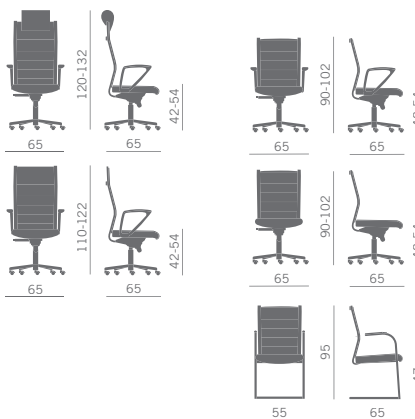

Bracciolo poliuretano
Polyurethane arm

Bracciolo alluminio, con soprabracciolo imbottito o poliuretano
Aluminium arm, padded or polyurethane top

Bracciolo regolabile, orientabile, allungabile, allargabile
Adjustable, rotating, extensible, stretchable arm

Normativa europea EN 1335