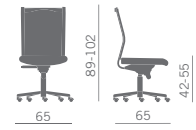

Programa de sillones de refinado diseño, con respaldo en rejilla soportado por perfiles en aluminio pulido.

Schienale alto - High back

Schienale basso - Low back

Portagiacca
Jacket hook
Cintre porte veste
Sakkobügel
Perchero
KSM151