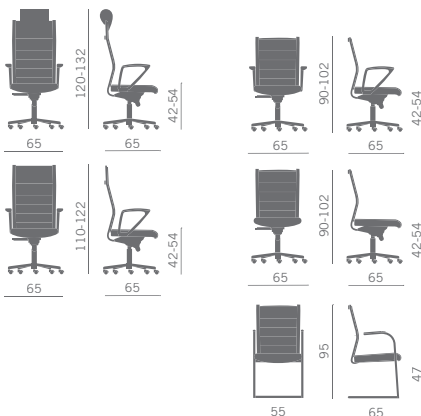

Portagiacca/Jacket hook
Cintre porte veste
Sakkobügel/Perchero
KSM151

Regolazione appoggio lombare
Adjustment of lumbar support
Règlage du support lombaire
Einstellung der Lumbalstütze
Regulación apoyo lumbar

KSM150

Bracciolo poliuretano
Polyurethane arm

Bracciolo alluminio, con soprabracciolo imbottito o poliuretano
Aluminium arm, padded or polyurethane top

4D Bracciolo regolabile, orientabile, allungabile, allargabile
4D Adjustable, rotating, extensible, stretchable arm

Normativa europea EN 1335