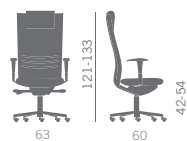

Poltrona direzionale ergonomica con sedile e schienale interamente imbottiti e rivestiti, inserto schienale in acciaio e varie soluzioni di basi e braccioli.

Executive ergonomic armchair with seat and back fully padded and upholstered, bottom backrest steel insert and many options for bases and armrests.

Fauteuil direction ergonomique avec assise et dossier garnis et entièrement revêtus, structure inférieure dossier avec insert en acier.

Direktionssessel mit Sitz+Rücken komplett umpolstert, Rückenschale aus Stahl und erhältlich in verschiedenen Lösungen von Gestellen und Armlehnen.

Sillón direccional ergonómico con asiento y respaldo totalmente acolchados, incrustación de acero en la parte trasera así como y diferentes soluciones de bases y brazos.

Schienale alto - High back

Schienale basso - Low back