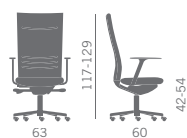

Poltrona direzionale ergonomica con sedile e schienale interamente imbottiti e rivestiti, inserto schienale in acciaio e varie soluzioni di basi e braccioli.

Executive ergonomic armchair with seat and back fully padded and upholstered, bottom backrest steel insert and many options for bases and armrests.

Fauteuil direction ergonomique avec assise et dossier garnis et entièrement revêtus, structure inférieure dossier avec insert en acier.

Direktionssessel mit Sitz+Rücken komplett umpolstert, Rückenschale aus Stahl und erhältlich in verschiedenen Lösungen von Gestellen und Armlehnen.

Sillón direccional ergonómico con asiento y respaldo totalmente acolchados, incrustación de acero en la parte trasera así como y diferentes soluciones de bases y brazos.

Schienale alto - High back

Schienale basso - Low back