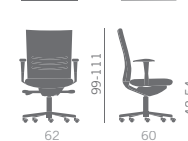

Poltrona direzionale ergonomica con sedile e schienale interamente imbottiti e rivestiti, inserto schienale in acciaio e varie soluzioni di basi e braccioli.

Executive ergonomic armchair with seat and back fully padded and upholstered, bottom backrest steel insert and many options for bases and armrests.

Fauteuil direction ergonomique avec assise et dossier garnis et entièrement revêtus, structure inférieure dossier avec insert en acier.

Direktionssessel mit Sitz+Rücken komplett umpolstert, Rückenschale aus Stahl und erhältlich in verschiedenen Lösungen von Gestellen und Armlehnen.

Sillón direccional ergonómico con asiento y respaldo totalmente acolchados, incrustación de acero en la parte trasera así como y diferentes soluciones de bases y brazos.

Schienale alto - High back

Schienale basso - Low back