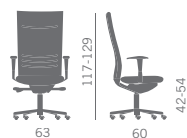

Poltrona direzionale ergonomica con sedile e schienale interamente imbottiti e rivestiti, inserto schienale in acciaio e varie soluzioni di basi e braccioli.

Executive ergonomic armchair with seat and back fully padded and upholstered, bottom backrest steel insert and many options for bases and armrests.

Fauteuil direction ergonomique avec assise et dossier garnis et entièrement revêtus, structure inférieure dossier avec insert en acier.

Direktionssessel mit Sitz+Rücken komplett umpolstert, Rückenschale aus Stahl und erhältlich in verschiedenen Lösungen von Gestellen und Armlehnen.

Sillón direccional ergonómico con asiento y respaldo totalmente acolchados, incrustación de acero en la parte trasera así como y diferentes soluciones de bases y brazos.

Schienale alto - High back

Schienale basso - Low back