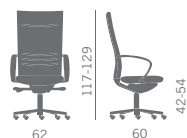

Poltrona direzionale ergonomica con sedile e schienale interamente imbottiti e rivestiti, inserto schienale in acciaio e varie soluzioni di basi e braccioli.

Executive ergonomic armchair with seat and back fully padded and upholstered, bottom backrest steel insert and many options for bases and armrests.

Fauteuil direction ergonomique avec assise et dossier garnis et entièrement revêtus, structure inférieure dossier avec insert en acier.

Direktionssessel mit Sitz+Rücken komplett umpolstert, Rückenschale aus Stahl und erhältlich in verschiedenen Lösungen von Gestellen und Armlehnen.

Sillón direccional ergonómico con asiento y respaldo totalmente acolchados, incrustación de acero en la parte trasera así como y diferentes soluciones de bases y brazos.

Schienale alto - High back

Schienale basso - Low back