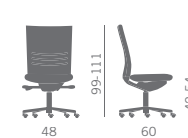

Fauteuil direction ergonomique avec assise et dossier garnis et entièrement revêtus, structure inférieure dossier avec insert en acier.

Direktionssessel mit Sitz+Rücken komplett umpolstert, Rückenschale aus Stahl und erhältlich in verschiedenen Lösungen von Gestellen und Armlehnen.

Sillón direccional ergonómico con asiento y respaldo totalmente acolchados, incrustación de acero en la parte trasera así como y diferentes soluciones de bases y brazos.

Schienale alto - High back

Schienale basso - Low back