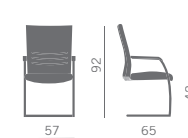

Fauteuil direction ergonomique avec assise et dossier garnis et entièrement revêtus, structure inférieure dossier avec insert en acier.

Direktionssessel mit Sitz+Rücken komplett umpolstert, Rückenschale aus Stahl und erhältlich in verschiedenen Lösungen von Gestellen und Armlehnen.

Sillón direccional ergonómico con asiento y respaldo totalmente acolchados, incrustación de acero en la parte trasera así como y diferentes soluciones de bases y brazos.

Schienale alto - High back

Schienale basso - Low back