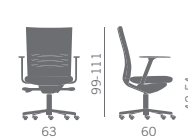

Poltrona direzionale ergonomica con sedile e schienale interamente imbottiti e rivestiti, inserto schienale in acciaio e varie soluzioni di basi e braccioli.

Executive ergonomic armchair with seat and back fully padded and upholstered, bottom backrest steel insert and many options for bases and armrests.

Fauteuil direction ergonomique avec assise et dossier garnis et entièrement revêtus, structure inférieure dossier avec insert en acier.

Direktionssessel mit Sitz+Rücken komplett umpolstert, Rückenschale aus Stahl und erhältlich in verschiedenen Lösungen von Gestellen und Armlehnen.

Sillón direccional ergonómico con asiento y respaldo totalmente acolchados, incrustación de acero en la parte trasera así como y diferentes soluciones de bases y brazos.

Schienale alto - High back

Schienale basso - Low back