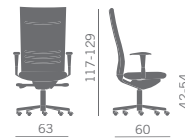

03 King Images p. 134

Poltrona direzionale ergonomica con sedile e schienale interamente imbottiti e rivestiti, inserto schienale in acciaio e varie soluzioni di basi e braccioli.

Executive ergonomic armchair with seat and back fully padded and upholstered, bottom backrest steel insert and many options for bases and armrests.

Fauteuil direction ergonomique avec assise et dossier garnis et entièrement revêtus, structure inférieure dossier avec insert en acier.

Direktionssessel mit Sitz+Rücken komplett umpolstert, Rückenschale aus Stahl und erhältlich in verschiedenen Lösungen von Gestellen und Armlehnen.

Sillón direccional ergonómico con asiento y respaldo totalmente acolchados, incrustación de acero en la parte trasera así como y diferentes soluciones de bases y brazos.

Schienale alto - High back

Schienale basso - Low back