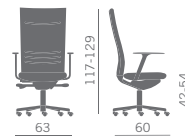

03 King Images p. 134

Poltrona direzionale ergonomica con sedile e schienale interamente imbottiti e rivestiti, inserto schienale in acciaio e varie soluzioni di basi e braccioli.

Executive ergonomic armchair with seat and back fully padded and upholstered, bottom backrest steel insert and many options for bases and armrests.

Fauteuil direction ergonomique avec assise et dossier garnis et entièrement revêtus, structure inférieure dossier avec insert en acier.

Direktionssessel mit Sitz+Rücken komplett umpolstert, Rückenschale aus Stahl und erhältlich in verschiedenen Lösungen von Gestellen und Armlehnen.

Sillón direccional ergonómico con asiento y respaldo totalmente acolchados, incrustación de acero en la parte trasera así como y diferentes soluciones de bases y brazos.

Schienale alto - High back

Schienale basso - Low back