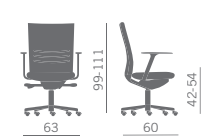

03 King Images p. 134

Poltrona direzionale ergonomica con sedile e schienale interamente imbottiti e rivestiti, inserto schienale in acciaio e varie soluzioni di basi e braccioli.

Executive ergonomic armchair with seat and back fully padded and upholstered, bottom backrest steel insert and many options for bases and armrests.

Fauteuil direction ergonomique avec assise et dossier garnis et entièrement revêtus, structure inférieure dossier avec insert en acier.

Direktionssessel mit Sitz+Rücken komplett umpolstert, Rückenschale aus Stahl und erhältlich in verschiedenen Lösungen von Gestellen und Armlehnen.

Sillón direccional ergonómico con asiento y respaldo totalmente acolchados, incrustación de acero en la parte trasera así como y diferentes soluciones de bases y brazos.

Schienale alto - High back

Schienale basso - Low back