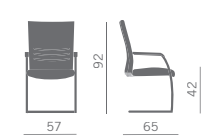

Fauteuil direction ergonomique avec assise et dossier garnis et entièrement revêtus, structure inférieure dossier avec insert en acier.

Direktionssessel mit Sitz+Rücken komplett umpolstert, Rückenschale aus Stahl und erhältlich in verschiedenen Lösungen von Gestellen und Armlehnen.

Sillón direccional ergonómico con asiento y respaldo totalmente acolchados, incrustación de acero en la parte trasera así como y diferentes soluciones de bases y brazos.

Schienale alto - High back

Schienale basso - Low back