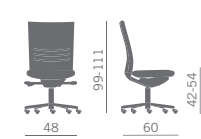

03 King Images p. 134

Poltrona direzionale ergonomica con sedile e schienale interamente imbottiti e rivestiti, inserto schienale in acciaio e varie soluzioni di basi e braccioli.

Executive ergonomic armchair with seat and back fully padded and upholstered, bottom backrest steel insert and many options for bases and armrests.

Fauteuil direction ergonomique avec assise et dossier garnis et entièrement revêtus, structure inférieure dossier avec insert en acier.

Direktionssessel mit Sitz+Rücken komplett umpolstert, Rückenschale aus Stahl und erhältlich in verschiedenen Lösungen von Gestellen und Armlehnen.

Sillón direccional ergonómico con asiento y respaldo totalmente acolchados, incrustación de acero en la parte trasera así como y diferentes soluciones de bases y brazos.

Schienale alto - High back

Schienale basso - Low back