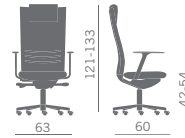

03 King Images p. 134

Poltrona direzionale ergonomica con sedile e schienale interamente imbottiti e rivestiti, inserto schienale in acciaio e varie soluzioni di basi e braccioli.

Executive ergonomic armchair with seat and back fully padded and upholstered, bottom backrest steel insert and many options for bases and armrests.

Fauteuil direction ergonomique avec assise et dossier garnis et entièrement revêtus, structure inférieure dossier avec insert en acier.

Direktionssessel mit Sitz+Rücken komplett umpolstert, Rückenschale aus Stahl und erhältlich in verschiedenen Lösungen von Gestellen und Armlehnen.

Sillón direccional ergonómico con asiento y respaldo totalmente acolchados, incrustación de acero en la parte trasera así como y diferentes soluciones de bases y brazos.

Schienale alto - High back

Schienale basso - Low back