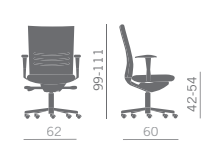

03 King Images p. 134

Poltrona direzionale ergonomica con sedile e schienale interamente imbottiti e rivestiti, inserto schienale in acciaio e varie soluzioni di basi e braccioli.

Executive ergonomic armchair with seat and back fully padded and upholstered, bottom backrest steel insert and many options for bases and armrests.

Fauteuil direction ergonomique avec assise et dossier garnis et entièrement revêtus, structure inférieure dossier avec insert en acier.

Direktionssessel mit Sitz+Rücken komplett umpolstert, Rückenschale aus Stahl und erhältlich in verschiedenen Lösungen von Gestellen und Armlehnen.

Sillón direccional ergonómico con asiento y respaldo totalmente acolchados, incrustación de acero en la parte trasera así como y diferentes soluciones de bases y brazos.

Schienale alto - High back

Schienale basso - Low back