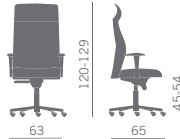

Bracciolo poliuretano
Polyurethane arm

Bracciolo regolabile ed orientabile
Adjustable and rotating arm

CATAS

A richiesta Normativa europea EN 1335/ TIPO C

A richiesta Omologazione al fuoco Classe 11M

Koncord - Koncord Plus
Presidenziali - High back