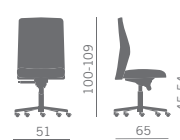

Koncord Plus
Direzionali - Executive