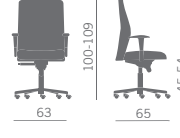

Bracciolo regolabile ed orientabile
Adjustable and rotating arm

Koncord Plus
Direzionali - Executive