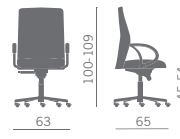

Koncord Plus
Direzionali - Executive