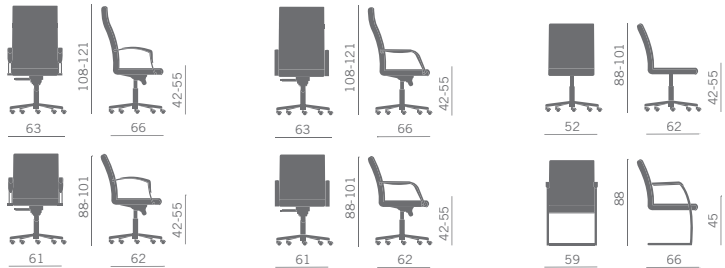

Poltrona direzionale con braccioli cromati e soprabracciolo in poliuretano nero, girevole o su telaio a slitta

Executive armchair with chromed arms and top in black polyurethane, with swivel or sled frames.

Fauteuil direction avec accoudoirs en acier chromé et manchettes en polyuréthane intégral noir, bases pivotantes ou luge.

Direktionssessel mit verchromten Armlehnen und Auflage aus schwarzem Polyurethan, mit Gestell drehbar oder freischwinger.

Sillón direccional con brazos cromados y parte superior en poliuretano negro, con base giratoria o base patín.

Bracciolo acciaio cromato e poliuretano
Chromed arm with polyurethane arm-cap

Bracciolo poliuretano
Polyurethane arm