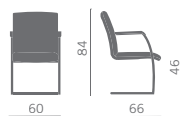

03 Klassic Images p. 146

Poltrona direzionale con avvolgente scocca imbottita e braccioli in acciaio cromato o poliuretano rivestiti.

Executive armchair with enveloping padded shell and arms chromed or in polyurethane upholstered on the top.

Fauteuil direction avec enveloppante coque garnie et revêtue et accoudoirs en acier chromé ou en polyuréthane avec manchettes tapissées.

Direktionssessel mit gepolsterter Monoblockschaale und mit Armlehnen aus verchromtem Stahl oder aus Polyurethan mit Polsterauflage.

Sillón direccional con carcasa envolvente acolchada y brazos en acero cromado o en poliuretano tapizados.

Bracciolo poliuretano e imbottito
Polyurethane padded arm

Bracciolo cromato e imbottito
Chromed padded arm