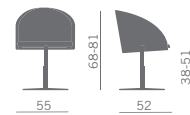

A richiesta
Omologazione al fuoco Classe 1M