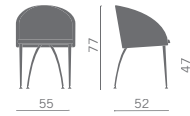

A richiesta
Omologazione al fuoco Classe 1M