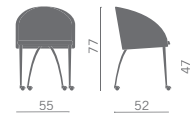

A richiesta
Omologazione al fuoco Classe 1M