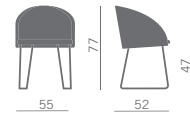

A richiesta
Omologazione al fuoco Classe 1M