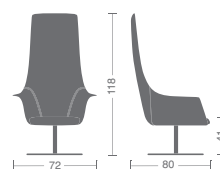

04 Kimera (conversazione-meeting armchair) Images p. 178

Imbottitura "romboidale"
"Rhomboidal" pad

Poltrona per zone relax, attesa e conversazione con varie soluzioni di basi fisse e girevoli

Armchair for relaxing, waiting and reception areas, with different options of either fixed or swivel bases.

Fauteuil pour zone relax, salles d'attente et de conversation, avec différentes solutions de piètements fixes et pivotants.

Sessel geeignet für Relaxzone, Empfangs- und Besprechungsräume, mit verschiedenen drehbaren und feststehenden Gestellen.

Sillón para zonas de relax, espera y conversación, con diferentes soluciones de estructuras fijas y bases giratorias.

Girevole o fissa cromata
Swivel or fixed chromed

Al4
Girevole alluminio
swivel alu

Fissa/Fixed
Girevole/Swivel
Inox/Stainless steel base