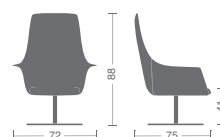

Sillón para zonas de relax, espera y conversación, con diferentes soluciones de estructuras fijas y bases giratorias.

Girevole o fissa cromata
Swivel or fixed chromed

Al4
Girevole alluminio
swivel alu

Fissa/Fixed
Girevole/Swivel
Inox/Stainless steel base