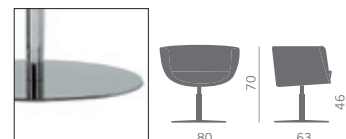

# 04 Koppa Images p. 168

Poltrona per zona attesa e conversazione con:

- base Ø 580 mm in acciaio inox
- base 4 razze in acciaio cromato o alluminio
- base 4 gambe in acciaio verniciato color alluminio

Armchair for waiting and conversation area with:

- Frame Ø 580 mm in stainless steel
- 4-stars frame in chromed steel or aluminium
- 4 legs in aluminium painted steel

Chauffeuse pour l'attente et la conversation avec:

- Piétement Ø 580 mm en acier inox
- Piétement à 4-branches en acier chromé ou aluminium
- Piétement à 4-pieds en acier verni epoxy aluminium

Sessel geeignet für Empfangs- bzw. Konferenzräume:

- Gestell Ø 580 mm aus rostfreiem Edelstahl
- 4-Fußkreuz, verchromt oder Aluminium
- Vierfüßgestell aus alulackiertem Stahl

Sillón para espera y conversación:

- Estructura Ø 580 mm en acero inoxidable
- Estructura a 4 patas en acero cromado o aluminio
- Estructura a 4 patas en acero pintado aluminio

Girevole o fissa cromata  
Swivel or fixed chromed

Fissa/Fixed  
Girevole/Swivel  
Inox/Stainless steel base