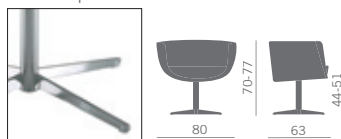

# 04 Koppa Images p. 168

Poltrona per zona attesa e conversazione con:

- base Ø 580 mm in acciaio inox
- base 4 razze in acciaio cromato o alluminio
- base 4 gambe in acciaio verniciato color alluminio

Armchair for waiting and conversation area with:

- Frame Ø 580 mm in stainless steel
- 4-stars frame in chromed steel or aluminium
- 4 legs in aluminium painted steel

Chauffeuse pour l'attente et la conversation avec:

- Piétement Ø 580 mm en acier inox
- Piétement à 4-branches en acier chromé ou aluminium
- Piétement à 4-pieds en acier verni epoxy aluminium

Sessel geeignet für Empfangs- bzw. Konferenzräume:

- Gestell Ø 580 mm aus rostfreiem Edelstahl
- 4-Fußkreuz, verchromt oder Aluminium
- Vierfüßgestell aus alulackiertem Stahl

Sillón para espera y conversación:

- Estructura Ø 580 mm en acero inoxidable
- Estructura a 4 patas en acero cromado o aluminio
- Estructura a 4 patas en acero pintado aluminio

Girevole o fissa cromata  
Swivel or fixed chromed

Fissa/Fixed  
Girevole/Swivel  
Inox/Stainless steel base