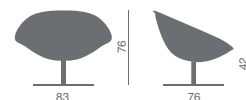

Fissa/Fixed
Girevole/Swivel
Inox/Stainless steel base