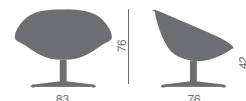

Girevole o fissa cromata
Swivel or fixed chromed

Fissa/Fixed
Girevole/Swivel
Inox/Stainless steel base