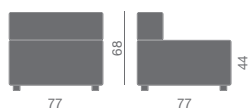

04 Kuadra Images p. 188

Poltrona per zone attesa, conversazione e incontro, formata da unico modulo intercambiabile, componibile ed agganciabile.

Armchair suitable for waiting rooms, receptions or meeting areas consisting of an interchangeable modular unit.

Fauteuil pour salles d'attente, de rencontre et de conversation composé d'un seul élément interchangeable et crochetable.

Polstersessel ideal für Empfang und Warteraum besteht aus einem einzigen auswechselbaren Element, verkettbar und zusammensetzbar.

Sillón para áreas de espera, conversación y reunión, compuesto por un único módulo intercambiable, componible y enganchable.

Versione sedile con cucitura "quadrata"
Seat with "squared" stitching version