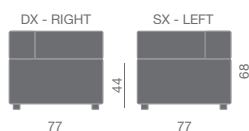

Poltrona per zone attesa, conversazione e incontro, formata da unico modulo intercambiabile, componibile ed agganciabile.

Armchair suitable for waiting rooms, receptions or meeting areas consisting of an interchangeable modular unit.

Fauteuil pour salles d'attente, de rencontre et de conversation composé d'un seul élément interchangeable et crochetable.

Polstersessel ideal für Empfang und Warteraum besteht aus einem einzigen auswechselbaren Element, verkettbar und zusammensetzbar.

Sillón para áreas de espera, conversación y reunión, compuesto por un único módulo intercambiable, componible y enganchable.