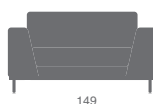

# 04 Komodo Images p. 210

Poltrona e divano a 2 e 3 posti su telaio portante in acciaio verniciato alluminio.  
Armchair and sofa with 2 and 3 seats with supporting frame in steel painted aluminium.  
Chausseuse et sofa à 2 et 3 places sur châssis portant en acier verni aluminium.  
Sessel und 2-3-Sitzer Sofa mit Trägergestell aus Stahl alufarbe lackiert.  
Butaca, sofá de 2 y 3 plazas sobre estructura en acero pintado aluminio.