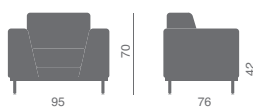

# 04 Komodo Images p. 210

Poltrona e divano a 2 e 3 posti su telaio portante in acciaio verniciato alluminio.  
Armchair and sofa with 2 and 3 seats with supporting frame in steel painted aluminium.  
Chausseuse et sofa à 2 et 3 places sur châssis portant en acier verni aluminium.  
Sessel und 2-3-Sitzer Sofa mit Trägergestell aus Stahl alufarbe lackiert.  
Butaca, sofá de 2 y 3 plazas sobre estructura en acero pintado aluminio.