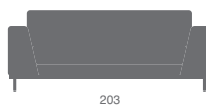

# 04 Komodo Images p. 210

Poltrona e divano a 2 e 3 posti su telaio portante in acciaio verniciato alluminio.  
Armchair and sofa with 2 and 3 seats with supporting frame in steel painted aluminium.  
Chausseuse et sofa à 2 et 3 places sur châssis portant en acier verni aluminium.  
Sessel und 2-3-Sitzer Sofa mit Trägergestell aus Stahl alufarbe lackiert.  
Butaca, sofá de 2 y 3 plazas sobre estructura en acero pintado aluminio.