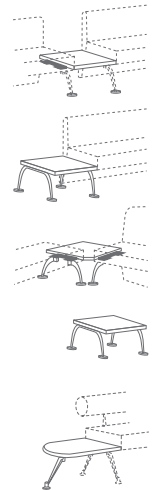

04 Kondor Images p. 196

Sistema di confortevoli sedute per l'attesa e reception, composto da elementi a 1 e 2 posti, componibili e aggregabili tra loro.

This line of comfortable seating with modular or joinable 1-seater and 2-seater units is perfect for waiting and reception areas.

Système d'attente confortable composé d'éléments 1 et 2 places qui se juxtaposent ou s'accrochent, idéal pour équiper tous les espaces d'attente et de réception.

Diese bequeme Sitzgarnitur, die aus zusammensetzbaren und verkettbaren 1- und 2-Sitzer Elemente besteht, ist ideal um einen Empfang oder Warteraum einzurichten.

Sistema de confortables butacas para espera y recepción, está compuesto por elementos a 1 o 2 plazas componibles y unidos entre ellos.

KOR1.
Versioni piede verniciato alluminio
Painted aluminium feet versions