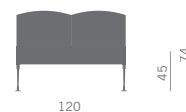

KOR1.
Versioni piede verniciato alluminio
Painted aluminium feet versions

KOR2.
Versioni piede alluminio
Aluminium leg versions

A richiesta
Omologazione di fuoco Classe 11M