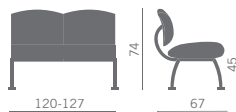

KOR1.
Versioni piede verniciato alluminio
Painted aluminium feet versions

KOR2.
Versioni piede alluminio
Aluminium leg versions

A richiesta
Omologazione di fuoco Classe 11M