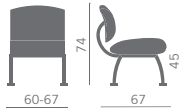

04 Kondor Images p. 196

Sistema di confortevoli sedute per l'attesa e reception, composto da elementi a 1 e 2 posti, componibili e aggregabili tra loro.

This line of comfortable seating with modular or joinable 1-seater and 2-seater units is perfect for waiting and reception areas.

Sistema de confortables butacas para espera y recepción, está compuesto por elementos a 1 o 2 plazas componibles y unidos entre ellos.

KOR1.
Versioni piede verniciato alluminio
Painted aluminium feet versions