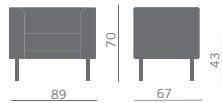

Sitzprogramm für den Empfang, der aus Sessel, 2-Sitzer Sofa und 3-Sitzer Sofa besteht.

Butaca, sofá a 2 plazas y sofá a 3 plazas para zonas de espera y recreo.

Versione con piede cromato  
 Version with chromed feet

Versione con telaio verniciato alluminio  
 Version with painted alu. frame

**KL31**  
 Versione fissa con 4 razze cromate  
 Version with chromed fixed 4 stars steel base

 A richiesta  
 Omologazione al fuoco Classe 1M