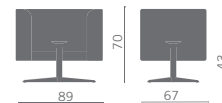

Poltrona, divano 2 posti e divano 3 posti per la zona attesa e conversazione.  
 Armchair, 2-seater sofa and 3-seater sofa for reception and waiting areas.

Programme attente composé par chauffeuse, canapé 2 places et canapé 3 places.

Sitzprogramm für den Empfang, der aus Sessel, 2-Sitzer Sofa und 3-Sitzer Sofa besteht.

Butaca, sofá a 2 plazas y sofá a 3 plazas para zonas de espera y recreo.

Versione con piede cromato  
 Version with chromed feet

Versione con telaio verniciato alluminio  
 Version with painted alu. frame

**KL31**  
 Versione fissa con 4 razze cromate  
 Version with chromed fixed 4 stars steel base

 A richiesta  
 Omologazione al fuoco Classe 1M