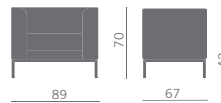

Poltrona, divano 2 posti e divano 3 posti per la zona attesa e conversazione.  
 Armchair, 2-seater sofa and 3-seater sofa for reception and waiting areas.

Programme attente composé par chauffeuse, canapé 2 places et canapé 3 places.

Sitzprogramm für den Empfang, der aus Sessel, 2-Sitzer Sofa und 3-Sitzer Sofa besteht.

Butaca, sofá a 2 plazas y sofá a 3 plazas para zonas de espera y recreo.

Versione con piede cromato  
 Version with chromed feet

Versione con telaio verniciato alluminio  
 Version with painted alu. frame

**KL31**  
 Versione fissa con 4 razze cromate  
 Version with chromed fixed 4 stars steel base

 A richiesta  
 Omologazione al fuoco Classe 1M