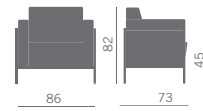

Poltrona e divano 2-3 posti per zone attesa e conversazione su una struttura portante in acciaio verniciato colore alluminio satinato.

Armchair and 2-3-seater sofa for waiting and conversation areas with external steel structure, epoxy finish in satinized aluminium colour.

Chaufeuse et canapé 2-3-places pour salles d'attente et de conversation supportés par une structure en acier, époxy en aluminium satiné.

Sessel und 2-3-Sitzer Sofa für Empfangs- und Besprechungsräume mit tragendem Gestell aus Stahl, satiniert Aluminium lackiert.

Butaca y sofá a 2-3 plazas para zonas de espera y conferencia sobre estructuras de acero pintadas color aluminio.

Versione con telaio verniciato alluminio  
Version with painted alu. frame

A richiesta  
Omologazione al fuoco Classe 1M