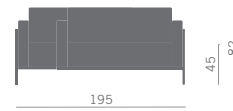

Versione con telaio verniciato alluminio
Version with painted alu. frame

A richiesta
Omologazione al fuoco Classe 1M