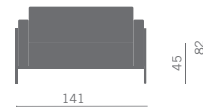

Poltrona e divano 2-3 posti per zone attesa e conversazione su una struttura portante in acciaio verniciato colore alluminio satinato.

Armchair and 2-3-seater sofa for waiting and conversation areas with external steel structure, epoxy finish in satinized aluminium colour.

Chaufeuse et canapé 2-3-places pour salles d'attente et de conversation supportés par une structure en acier, époxy en aluminium satiné.

Sessel und 2-3-Sitzer Sofa für Empfangs- und Besprechungsräume mit tragendem Gestell aus Stahl, satiniert Aluminium lackiert.

Butaca y sofá a 2-3 plazas para zonas de espera y conferencia sobre estructuras de acero pintadas color aluminio.

Versione con telaio verniciato alluminio  
Version with painted alu. frame

A richiesta  
Omologazione al fuoco Classe 1M