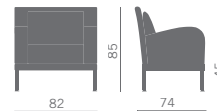

Versione con piede verniciato alluminio
Version with painted alu. feet

A richiesta
Omologazione al fuoco Classe 11M