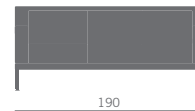

Versione con piede verniciato alluminio
Version with painted alu. feet

A richiesta
Omologazione al fuoco Classe 11M