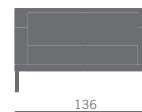

Versione con piede verniciato alluminio
Version with painted alu. feet

A richiesta
Omologazione al fuoco Classe 11M