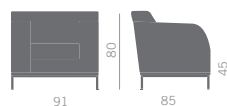

# 04 Kalypso

Images p. 222

Poltrona, divano 2 posti e divano 3 posti per la zona attesa e conversazione, con piedi verniciati.

Armchair, 2-seater sofa and 3-seater sofa for reception and waiting areas available with painted feet.

Programme attente composé par chauffeuse, canapé 2 places et canapé 3 places disponibles avec pieds vernis.

Sitzprogramm für den Empfang, der aus Sessel, 2-Sitzer Sofa und 3-Sitzer Sofa besteht, erhältlich mit lackierten Füßen.

Butaca, sofá a 2 plazas y sofá a 3 plazas para espera y comunidad, con pies pintados en color aluminio.

Versione con telaio verniciato alluminio  
Version with painted alu. frame

A richiesta  
Omologazione al fuoco Classe 1M