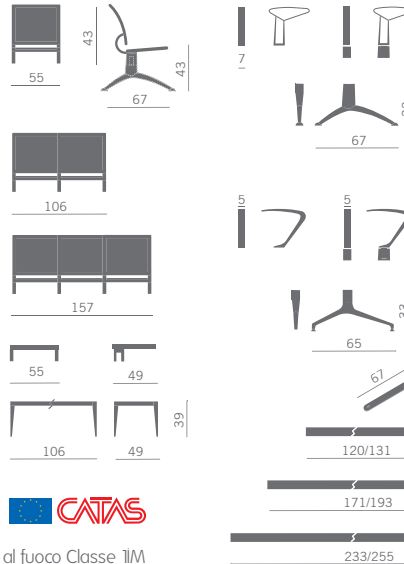

Sistema di sedute per grandi spazi attesa su trave in acciaio verniciato, realizzate in:

- lamiera traforata e verniciata
- sedile imbottito e schienale in lamiera traforata
- sedile e schienale imbottiti.

Bench seating system, in painted steel, for big waiting areas, available in the following versions:

- in perforated and painted plate
- with padded seat and backrest in perforated plate
- with padded seat and backrest.

Système d'assises sur poutre en acier verni, destiné aux grands espaces d'attente, réalisé:

- en tôle percée et vernie
- avec assise rembourrée et dossier en tôle percée
- avec assise et dossier rembourrés.

Sitzbank-System für großräumige Wartebereiche, mit Traverse aus lackiertem Stahl, lieferbar in folgenden Ausführungen:

- aus lackiertem Lochblech
- mit gepolstertem Sitz, Rückenlehne aus Lochblech
- mit gepolsterten Sitz und Rückenlehne.

Programa de espera, estudiado para anchos espacios, sobre barra en acero pintado, realizadas en:

- Chapa perforada y pintada
- Asiento embutido y respaldo en chapa perforada
- Asiento y respaldo embutidos.

A richiesta
Omologazione al fuoco Classe 1IM