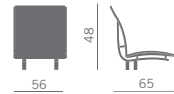

# 04 Kargo Images p. 250

Sistema di sedute su trave a 2-3-4 posti per grandi spazi attesa.  
Bench seating system for waiting areas, available in two, three or four seat units.

Système d'assises sur poutre à 2-3-4 places destiné aux grands espaces d'attente.

Sitzbank-System für weitläufige Wartebereiche; 2-3-4-sitzigen Module.

Sistema de sillas en bancada a 2-3-4 plazas para amplios espacios de espera.

KRG10  
Lamiera perforata/Perforated plate

KRG20  
Poliuretano integrale grigio antracite  
Grey antracite polyurethane