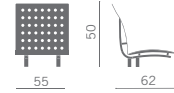

# 04 Kargo Images p. 250

Sistema di sedute su trave a 2-3-4 posti per grandi spazi attesa.  
Bench seating system for waiting areas, available in two, three or four seat units.

Système d'assises sur poutre à 2-3-4 places destiné aux grands espaces d'attente.

Sitzbank-System für weitläufige Wartebereiche; 2-3-4-sitzigen Module.

Sistema de sillas en bancada a 2-3-4 plazas para amplios espacios de espera.

KRG10  
Lamiera perforata/Perforated plate

KRG20  
Poliuretano integrale grigio antracite  
Grey antracite polyurethane