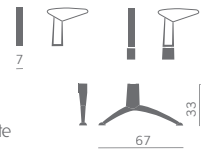

# 04 Kargo Images p. 250

Sistema di sedute su trave a 2-3-4 posti per grandi spazi attesa.  
Bench seating system for waiting areas, available in two, three or four seat units.

Système d'assises sur poutre à 2-3-4 places destiné aux grands espaces d'attente.

Sitzbank-System für weitläufige Wartebereiche; 2-3-4-sitzigen Module.

Sistema de sillas en bancada a 2-3-4 plazas para amplios espacios de espera.

KRG10  
Lamiera perforata/Perforated plate

KRG20  
Poliuretano integrale grigio antracite  
Grey antracite polyurethane

Piede alluminio lucido  
Polished aluminium leg

A richiesta  
Omologazione al fuoco Classe 11M