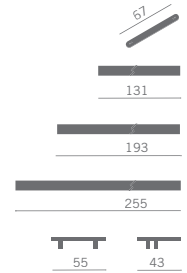

Sitzbank-System für weitläufige Wartebereiche; 2-3-4-sitzigen Module.

Sistema de sillas en bancada a 2-3-4 plazas para amplios espacios de espera.

KRG10  
Lamiera perforata/Perforated plate

KRG20  
Poliuretano integrale grigio antracite  
Grey antracite polyurethane

Piede alluminio lucido  
Polished aluminium leg

A richiesta  
Omologazione al fuoco Classe 11M