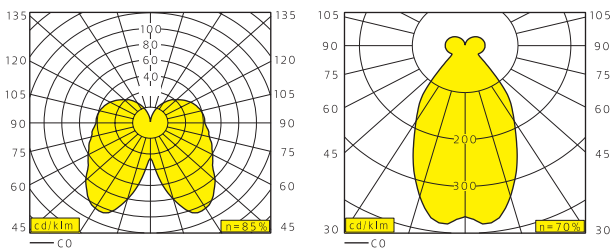

PS 6 är en effektiv takarmatur som kan bestyckas med upp till 42W kompaktlysrör. Genom att komplettera med aluminium-reflektor fungerar PS 6 både som en effektiv downlight och dekorativ takarmatur genom den jämnt belysta glasskärmen.

Utförande: Förokromad metall. Skärm av matt opalglas. Aluminium-reflektor finns som tillbehör.

Montage: Dikt tak.

Anslutning: Kopplingsplint 5x4mm². Överkopplingsbar.

Design: Per Sundstedt.

W	KG	ART
75W/E27	2,2	5086-1-21
26-42W/Gx24q-4	2,7	5186-1-21
42W/Gx24q-4	2,7	5188-1-21HFF

HFF = Dimmbart driftdon. Fördunklas via SwitcDIM alt. DSI.
HFF = Dimmable ballast. Tridonic ECO, dimmable with SwitchDIM.

TILLBEHÖR/ACCESSORIES

Aluminium-reflektor, endast till kompaktlysrör. **95186-1-01**

Aluminium reflector, only for compact fluorescent

Distansring för utanpåliggande ledning. **95187-1-82**

Distance for external mains cable.

Finish: Chromed steel. Shade in matt opal glass. Aluminium reflector as accessory.

Installation: Ceiling-installation.

Connection: Terminal block 5x4mm². Two cable entries.

Design: Per Sundstedt.

Utan reflektor/Without reflector

Med reflektor/With reflector