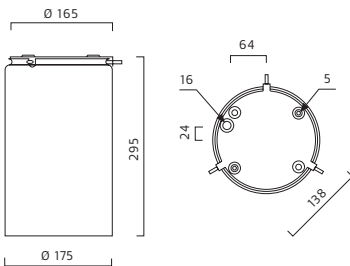

#### TILLBEHÖR/ACCESSORIES

Aluminium-reflektor, endast till kompaktlysrör. **95186-1-01**

Aluminium reflector, only for compact fluorescent

Distansring för utanpåliggande ledning. **95187-1-82**

Distance for external mains cable.

**Finish:** Chromed steel. Shade in matt opal glass. Aluminium reflector as accessory.

**Installation:** Ceiling-installation.

**Connection:** Terminal block 5x4mm<sup>2</sup>. Two cable entries.

**Design:** Per Sundstedt.