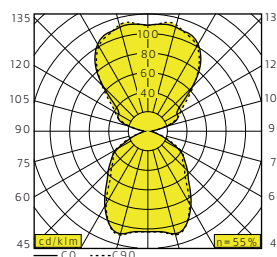

7770-5/7770-7