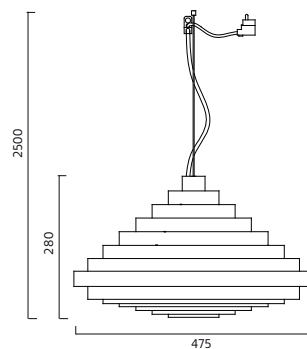

**Utförande:** Lackerad aluminium och metall. Vit tygkabel och vajer.

T5 cirkellysrör 40W eller 55W alt E27 max 75W.

**Montage:** I tak.

**Anslutning:** Kopplingsplint 5x4mm2.

**Design:** Fredrik Mattson 2010.

#### LJUSKÄLLA E27/LIGHT SOURCE E27

53W Halogen Eco	L251722
15W lågenergi/low energy	L70018
7W LED	L70023

**Finish:** Painted aluminum and metal. T5 circular tube 40W or 55W or E27 max 75W Wire pendant.

**Installation:** On ceiling.

**Connection:** Terminal block 5x4mm2.

**Design:** Fredrik Mattson 2010.

7770-5/7770-7

TAK/CEILING 14-15

VÄGG/WALL 102

BORD/TABLE 136

UTOMHUS/OUTDOOR 160-161