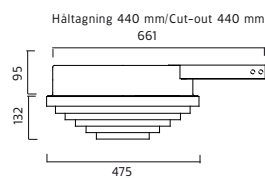

Utförande: Lackerad aluminium och metall. Bländskydd av matt akryl.

T5 cirkellysrör.

Montage: Delinfälld i tak. Montageplåt för mjuka undertak finns som tillbehör.

Anslutning: Snabbkopplingsplint 5x4mm². Överkopplingsbar.

Design: Fredrik Mattson 2010.

W	D	FÄRG/FINISH	ART
22W/2Gx13	330	Vit/White	7971-1-01
22W/2Gx13	330	Vit/White	7971-1-01HFF
22W/2Gx13	330	Multi/Multi	7971-1-90
22W/2Gx13	330	Multi/Multi	7971-1-90HFF
40W/2Gx13	475	Vit/White	7971-3-01
40W/2Gx13	475	Vit/White	7971-3-01HFF
40W/2Gx13	475	Multi/Multi	7971-3-90
40W/2Gx13	475	Multi/Multi	7971-3-90HFF
55W/2Gx13	475	Vit/White	7971-4-01
55W/2Gx13	475	Vit/White	7971-4-01HFF
55W/2Gx13	475	Multi/Multi	7971-4-90
55W/2Gx13	475	Multi/Multi	7971-4-90HFF

HFF = Dimmbart driftdon. Fördunklas med SwitchDim alt. DSI. Dali på begäran.

HFF = Dimmable ballast. Dimmable with SwitchDim or DSI. Dali on request.

TILLBEHÖR/ACCESSORIES	Art
Montagebrygga för mjuka tak 330/	97400-1-01
Support-frame for soft ceilings	
Montagebrygga för mjuka tak 500/	97400-3-01
Support-frame for soft ceilings	

Finish: Painted aluminum and metal. Diffuser in matt acrylic. T5 circular tube.

Installation: Partly recessed. Support-frame for plaster ceilings available as accessory.

Connection: Terminal block 5x4mm². Two entry holes.

Design: Fredrik Mattson.

PENDLAR/PENDANTS 64-64

VÄGG/WALL 102

BORD/TABLE 136

UTOMHUS/OUTDOOR 160-161