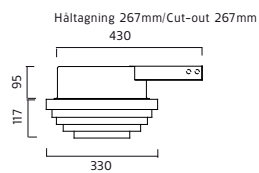

Utförande: Lackerad aluminium och metall. Bländskydd av matt akryl.

T5 cirkellysrör.

Montage: Delinfälld i tak. Montageplåt för mjuka undertak finns som tillbehör.

Anslutning: Snabbkopplingsplint 5x4mm². Överkopplingsbar.

Design: Fredrik Mattson 2010.

W	D	FÄRG/FINISH	ART
22W/2Gx13	330	Vit/White	7971-1-01
22W/2Gx13	330	Vit/White	7971-1-01HFF
22W/2Gx13	330	Multi/Multi	7971-1-90
22W/2Gx13	330	Multi/Multi	7971-1-90HFF
40W/2Gx13	475	Vit/White	7971-3-01
40W/2Gx13	475	Vit/White	7971-3-01HFF
40W/2Gx13	475	Multi/Multi	7971-3-90
40W/2Gx13	475	Multi/Multi	7971-3-90HFF
55W/2Gx13	475	Vit/White	7971-4-01
55W/2Gx13	475	Vit/White	7971-4-01HFF
55W/2Gx13	475	Multi/Multi	7971-4-90
55W/2Gx13	475	Multi/Multi	7971-4-90HFF

HFF = Dimmbart driftdon. Fördunklas med SwitchDim alt. DSI. Dali på begäran.

HFF = Dimmable ballast. Dimmable with SwitchDim or DSI. Dali on request.

TILLBEHÖR/ACCESSORIES	Art
Montagebrygga för mjuka tak 330/	97400-1-01
Support-frame for soft ceilings	
Montagebrygga för mjuka tak 500/	97400-3-01
Support-frame for soft ceilings	

Finish: Painted aluminum and metal. Diffuser in matt acrylic. T5 circular tube.

Installation: Partly recessed. Support-frame for plaster ceilings available as accessory.

Connection: Terminal block 5x4mm². Two entry holes.

Design: Fredrik Mattson.

PENDLAR/PENDANTS 64-64

VÄGG/WALL 102

BORD/TABLE 136

UTOMHUS/OUTDOOR 160-161