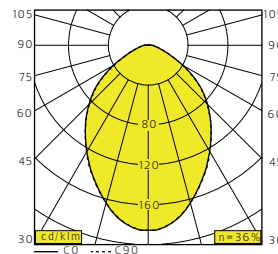

Utförande: Lackerad aluminium och metall. Bländskydd av matt akryl.

T5 cirkellysrör.

Montage: Delinfälld i tak. Montageplåt för mjuka undertak finns som tillbehör.

Anslutning: Snabbkopplingsplint 5x4mm². Överkopplingsbar.

Design: Fredrik Mattson 2010.

W	D	FÄRG/FINISH	ART
22W/2Gx13	330	Vit/White	7971-1-01
22W/2Gx13	330	Vit/White	7971-1-01HFF
22W/2Gx13	330	Multi/Multi	7971-1-90
22W/2Gx13	330	Multi/Multi	7971-1-90HFF
40W/2Gx13	475	Vit/White	7971-3-01
40W/2Gx13	475	Vit/White	7971-3-01HFF
40W/2Gx13	475	Multi/Multi	7971-3-90
40W/2Gx13	475	Multi/Multi	7971-3-90HFF
55W/2Gx13	475	Vit/White	7971-4-01
55W/2Gx13	475	Vit/White	7971-4-01HFF
55W/2Gx13	475	Multi/Multi	7971-4-90
55W/2Gx13	475	Multi/Multi	7971-4-90HFF

HFF = Dimmbart driftdon. Fördunklas med SwitchDim alt. DSI. Dali på begäran.

HFF = Dimmable ballast. Dimmable with SwitchDim or DSI. Dali on request.

TILLBEHÖR/ACCESSORIES	Art
Montagebrygga för mjuka tak 330/	97400-1-01
Support-frame for soft ceilings	
Montagebrygga för mjuka tak 500/	97400-3-01
Support-frame for soft ceilings	

Finish: Painted aluminum and metal. Diffuser in matt acrylic. T5 circular tube.

Installation: Partly recessed. Support-frame for plaster ceilings available as accessory.

Connection: Terminal block 5x4mm². Two entry holes.

Design: Fredrik Mattson.

PENDLAR/PENDANTS 64-64

VÄGG/WALL 102

BORD/TABLE 136

UTOMHUS/OUTDOOR 160-161