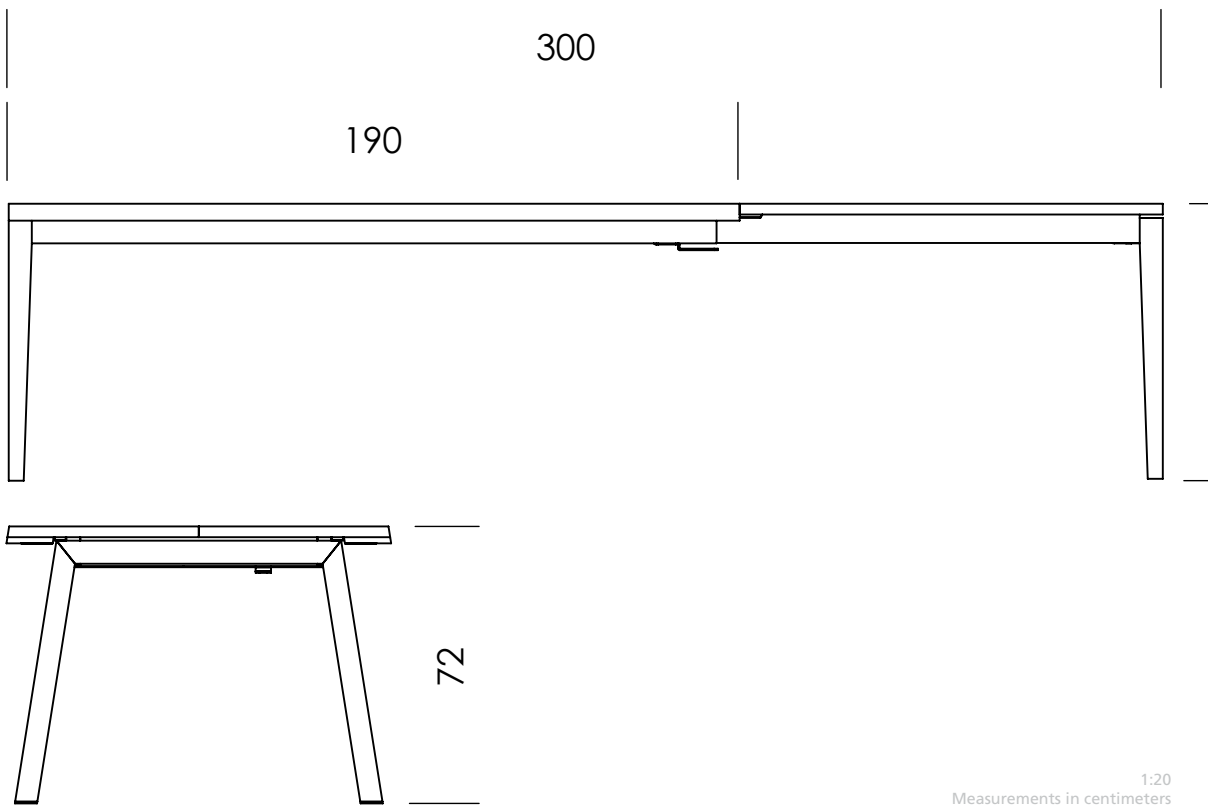

Christina Strand & Niels Hvass / SH900 / 2007

1:20  
Measurements in centimeters

Tel +45 6612 1404\_ info@carlhansen.com  
www.carlhansen.com

1998

Christina Strand & Niels Hvass  
SH900

 Carl Hansen & Søn