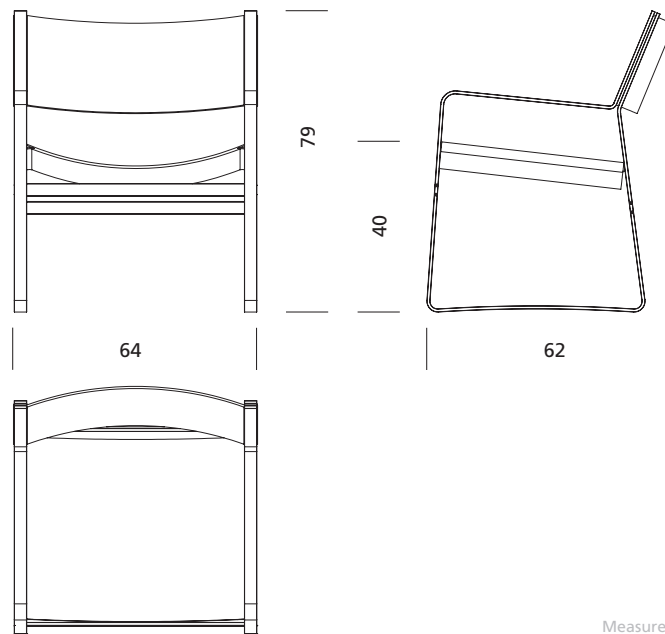

Hans J. Wegner / CH112 / 1962

1:20
Measurements in centimeters

Tel +45 6612 1404_ info@carlhansen.com
www.carlhansen.com

1962

Hans J. Wegner _ CH112

 Carl Hansen & Søn