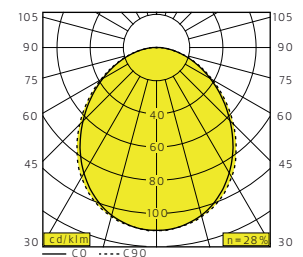

8100-3/8100-5