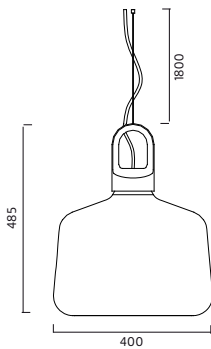

Utförande: Gjuten aluminium och matt opal akryl.

Montage: I takkrok.

Anslutning: Takkontakt.

Design: Mattias Ståhlbom 2009.

W	FÄRG/FINISH	ART
18W/Gx24q-2	Vit/White	7730-1-01
18W/Gx24q-2	Gul/Yellow	7730-1-14
18W/Gx24q-2	Aluminium/Aluminium	7730-1-85
E27	Vit/White	7732-1-01
E27	Gul/Yellow	7732-1-14
E27	Aluminium/Aluminium	7732-1-85

LJUSKÄLLA E27/LIGHT SOURCE E27

42W Halogen Eco	L251715
15W lågenergi/low energy	L70018
7W LED	L70023

Finish: Cast aluminium and matt opal acrylic.

Installation: In ceiling-hook.

Connection: Terminal block 3x4mm².

Design: Mattias Ståhlbom 2009.

BORD/TABLE 132

GOLV/FLOOR 143

UTOMHUS/OUTDOOR 164