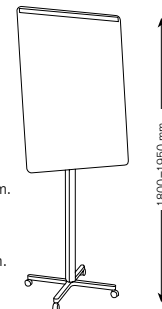

MIXX REDNERPULT

Pult mit ausziehbarem gestreiftem Frontrollo. Zentralfuß auf vier Rollen, davon zwei mit Bremse, oder auf vier Stellfüßen lieferbar. Höhenverstellbar von 700 –1100 mm mit Gasfeder. Gewicht: 10,5 Kg.

Namn / Name / Name	b x h / w x h / B x H mm	Art.no
Talarstol	560x500	172 150 00
Lectern		
Rednerpult		

MIXX BLÄDDERBLOCKSSTÄLL

Vit lättviktskåva med blädderblockshållare och pennhylla. Höjjustering från 1800 –1950 mm. Levereras med fyra hjul, varav två låsbara, eller med fyra ställfötter. Vikt: 16,0 kg.

MIXX FLIPCHART STAND

White light-weight board with paper pad clamp and pen shelf. Base with four castors, of which two are lockable, or base with four adjustable feet. Variable height 1800 –1950 mm. Weight: 16,0 kg.

MIXX FLIPCHART

Weißer Rückplatte mit Papierhalter und Stiftablage. Höhenverstellbar von 1800 –1950 mm. Zentralfuß auf vier Rollen, davon zwei mit Bremse oder auf vier Stellfüßen lieferbar. Gewicht: 16,0 Kg.