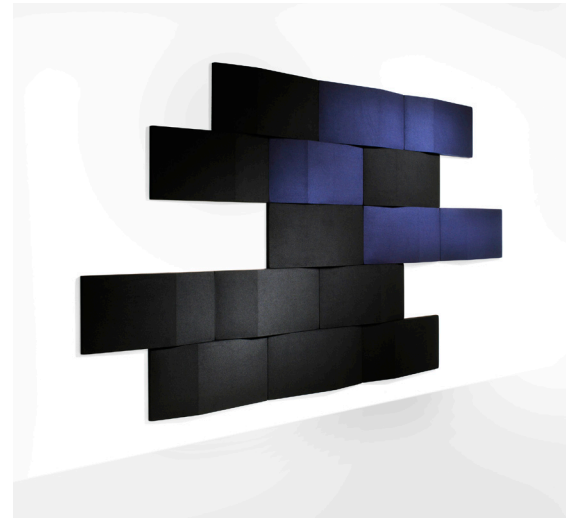

### Triline väggabsorbent / Triline wall panel

-67  
Europost 60003

-70  
Europost 61003

-35  
Europost 63016

-20  
Europost 66057

-69  
Europost 60016

-80  
Europost 60999