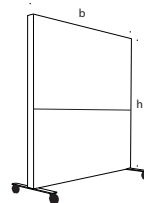

SilverPro™

PROJECTION

MAGNETIC

WRITING