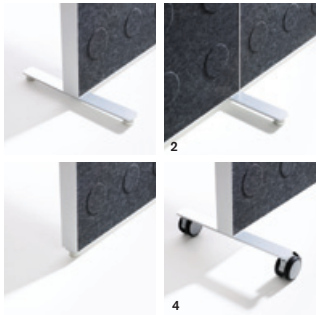

FOT MED STÄLLFÖTTER / HJUL

Metallfot i lackerat utförande, grå med hjul eller ställfot.

Fot med ställfötter, enkel, höjd 30 mm, vikt 1,5 kg. Fot med ställfötter, dubbelt, höjd 30 mm, vikt 2 kg.

Stödben med ställfot, höjd 30 mm, vikt 0,5 kg. Fot med hjul (två hjul, diam. 75 mm, varav ett låsbart), höjd 100 mm, vikt 2 kg.

LEGS / LEGS WITH CASTORS

Available in grey lacquer finish with adjustable foot or castors with brakes.

Adjustable leg, single, height 30 mm, weight 1,5 kg. Adjustable leg, connect, height 30 mm, weight 2 kg.

Adjustable supporting leg, height 30 mm, weight 0,5 kg. Legs with castors (Two wheels, diam. 75 mm, one is lockable), height 100 mm, weight 2 kg.

STELLFUß / FUß AUF ROLLEN

Grauweiß lackiert. Mit Stellfuß oder auf Rollen mit Bremse erhältlich.

Stellfuß, Eck, Höhe 30 mm, Gewicht 1,5 Kg. Stellfuß, Kupplung, Höhe 30 mm, Gewicht 2,0 Kg.

Verstellbarer Stützfuß, Höhe 30 mm, Gewicht 0,5 Kg. Fuß auf Rollen, (Zwei Rollen mit Bremse, Diam. 75 mm), Höhe 100 mm, Gewicht 2,0 Kg.

Namn / Name / Name	BxH mm	Art.nr
1 Fot med ställfötter, enkel / Adjustable leg, single / Stellfuß, Eck	450 x 50	193 500 00
2 Fot med ställfötter, dubbel / Adjustable leg, connect / Stellfuß, Kupplung	450 x 50	193 510 00
3 Stödben med ställfot / Adjustable supporting leg / Verstellbarer Stützfuß	50 x 50	193 520 00
4 Fot med hjul / Legs with castors / Fuß auf Rollen	450 x 50	193 530 00

GOLVSKÄRM MÖNSTER / SCREEN PATTERN / STELLWAND MUSTER

Suffix / Suffix / Suffix

- -01 Vit filt, Dots / -01 White felt Dots / -01 Weiß, Dots
- -02 Ljusgrå filt, Dots / -02 Light grey felt Dots / -02 Hellgrau, Dots
- -03 Mörkgrå filt, Dots / -03 Dark grey felt Dots / -03 Dunkelgrau, Dots
- -04 Vit filt, Wave / -04 White felt, Wave / -04 Weiß, Wave
- -05 Beige filt, Wave / -05 Beige felt, Wave / -05 Beige, Wave
- -06 Ljusblå filt, Wave / -06 Light blue felt, Wave / -06 Hellblau, Wave
- -16 Mörkgrå filt, Block / -16 Dark grey felt, Block / -16 Dunkelgrau, Block
- -17 Svart filt, Block / -17 Black felt, Block / -17 Schwarz, Block
- -18 Vit filt, Block / -18 White felt, Block / -18 Weiß, Block
- -26 Mörkgrå filt, Peak / -26 Dark grey felt, Peak / -26 Dunkelgrau, Peak
- -27 Beige filt, Peak / -27 Beige felt, Peak / -27 Beige, Peak
- -28 Vit filt, Peak / -28 White felt, Peak / -28 Weiß, Peak

BORDSSKÄRM MÖNSTER / TABLE SCREEN PATTERN / TISCHTRENWAND MUSTER

Suffix / Suffix / Suffix

- -16 Mörkgrå filt, Block / -16 Dark grey felt, Block / -16 Dunkelgrau, Block
- -17 Svart filt, Block / -17 Black felt, Block / -17 Schwarz, Block
- -18 Vit filt, Block / -18 White felt, Block / -18 Weiß, Block
- -30 Mörkgrå filt, Square / -30 Dark grey felt, Square / -30 Dunkelgrau, Square
- -31 Svart filt, Square / -31 Black felt, Square / -31 Schwarz, Square
- -32 Vit filt, Square / -32 White felt, Square / -32 Weiß, Square

MÖNSTER

Skärmarna har dubbelsidigt filtpanel. Observera att det är olika mönster för golvs- respektive bordsskärm.

Små nyansskillnader kan förekomma. Vid beställning anges utförande med suffixnr.

PATTERN