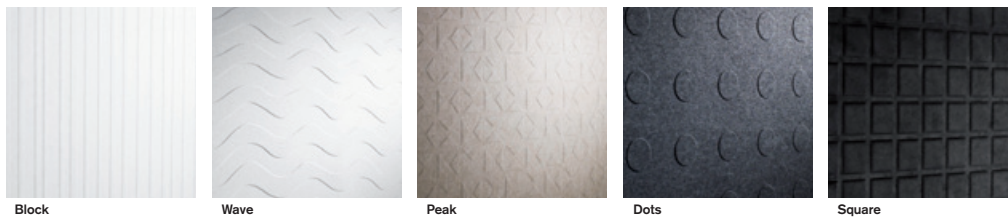

TEXTIL / FABRIC / STOFFE

Namn / Name / Name

Europost	Gabriel
Comfort	Gabriel
Loop	Kvadrat
Divina / Divina Melange	Kvadrat

KUNDTEXTIL / CUSTOMER FABRIC / KUNDENSTOFFE

Som tillval kan vi erbjuda följande standardtyger.

As an option, there are other standard fabrics available.

Folgende Stoffe sind erhältlich. Andere Stoffe auf Anfrage.