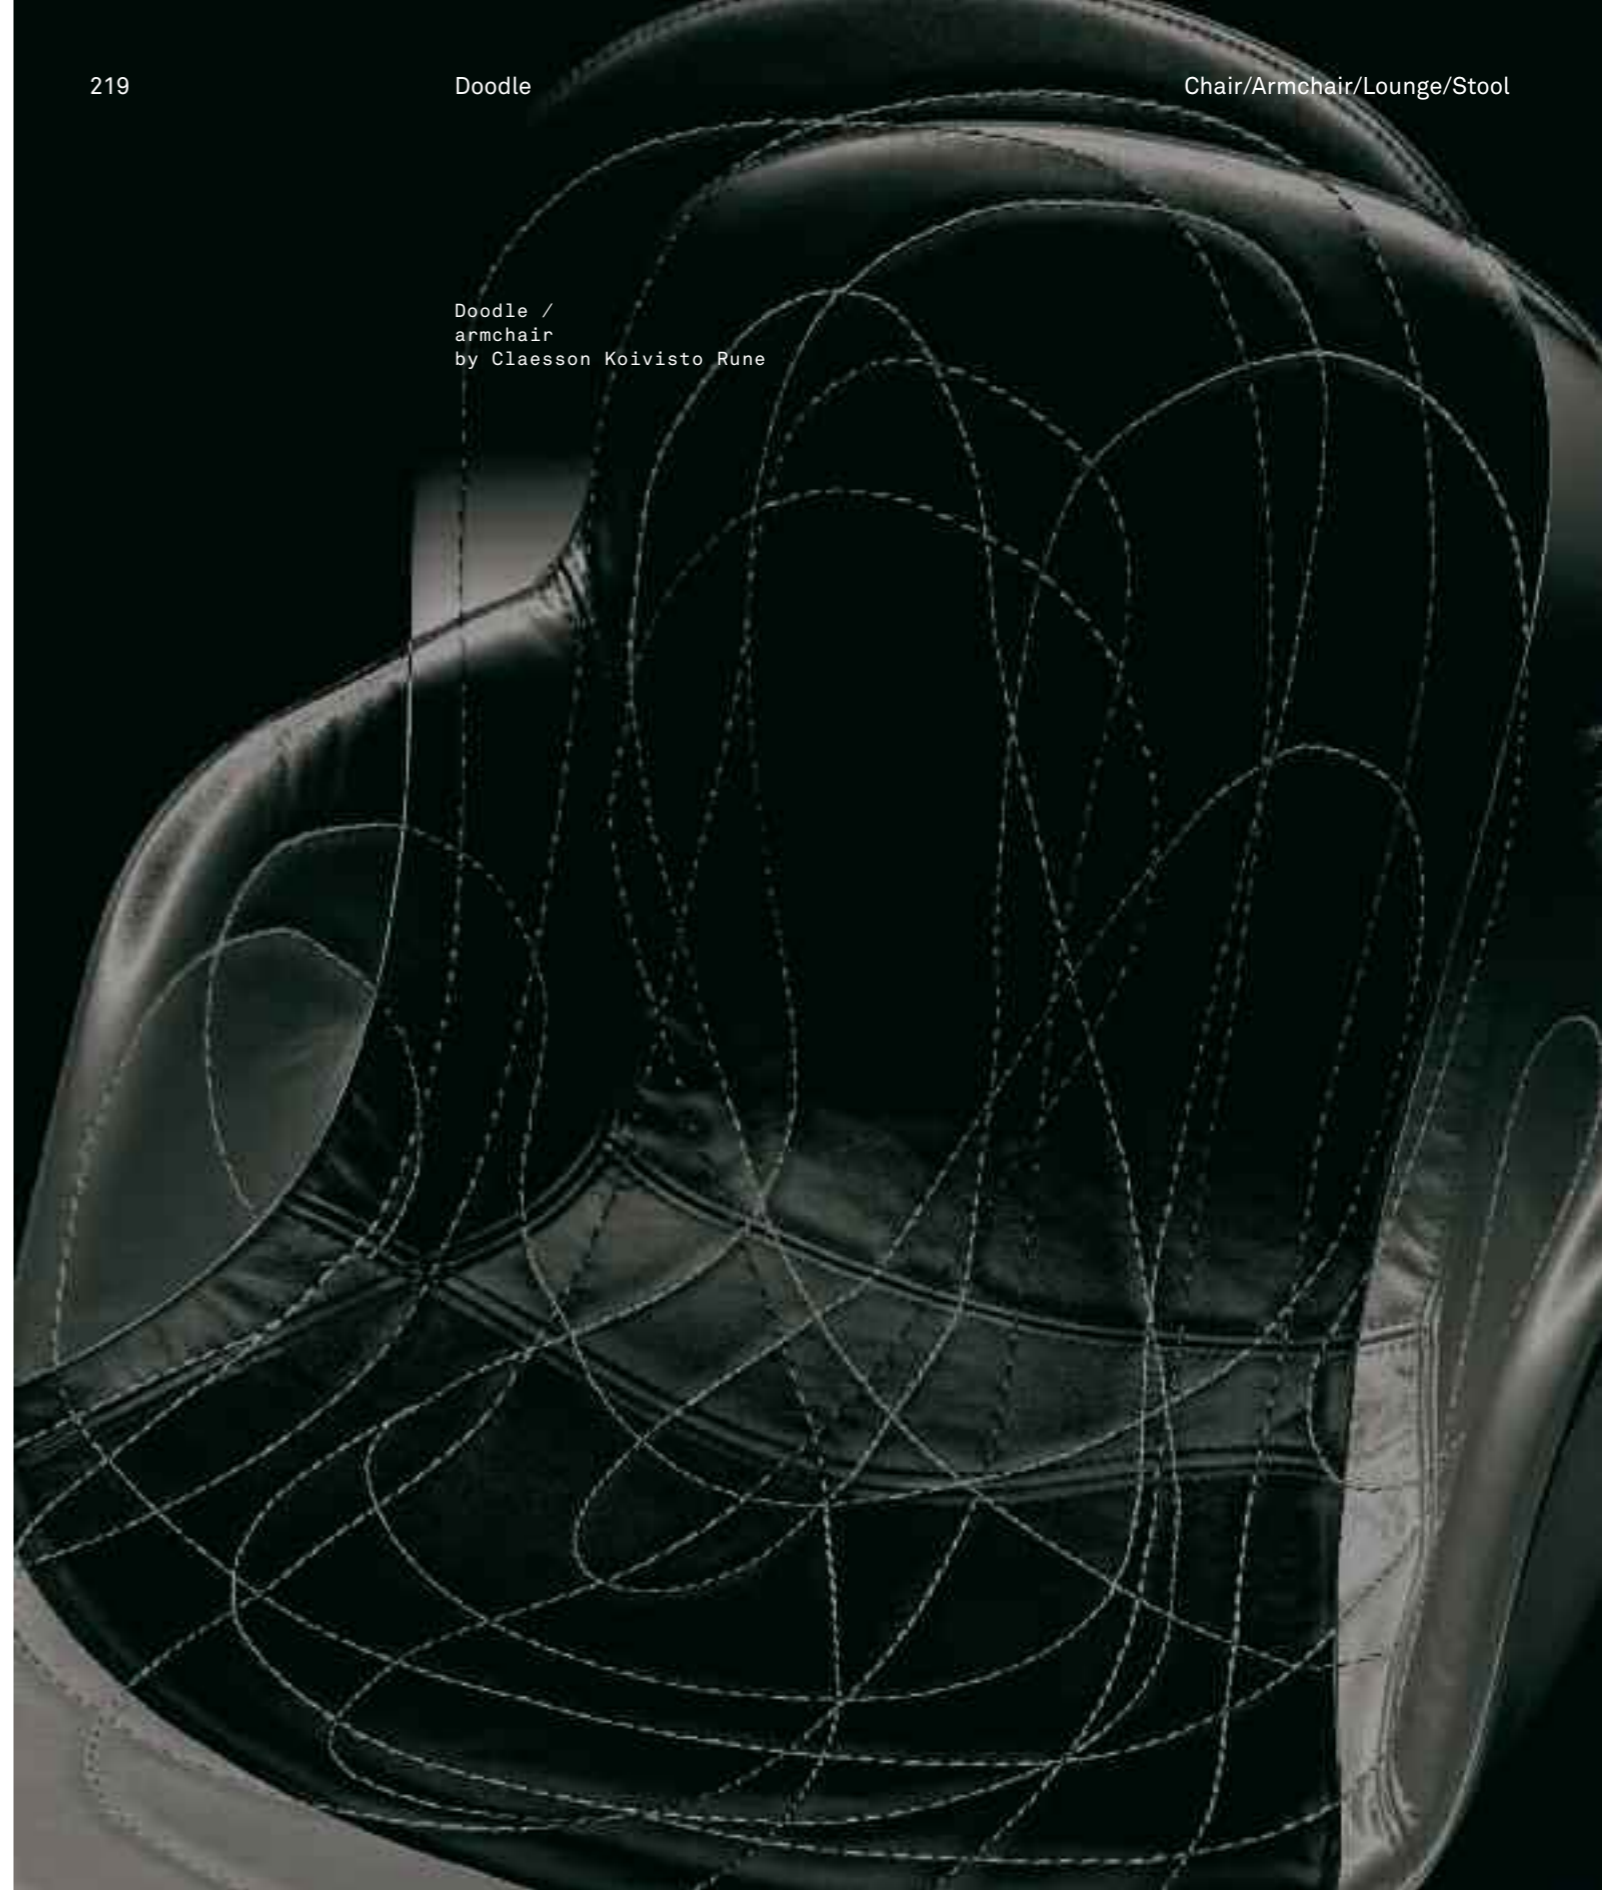

Chair/Armchair/Lounge/Stool

Doodle /
armchair
by Claesson Koivisto Rune

Doodle /
chair/armchair

by Claesson Koivisto Rune

Doodle /
armchair
by Claesson Koivisto Rune

—La collezione si arricchisce oggi di un nuovo elemento: lo sgabello alto, disponibile in diversi colori, con cuciture in tonalità contrastanti. La base metallica, sottile ed elegante, viene proposta con verniciatura bianca, nera o marrone, oppure con finitura cromo satinata.

—Today the collection takes on a new element: the bar stool, available in several colours, with stitching in contrasting tonality. The metal base is available painted white, black or brown, or with satin chrome finish.