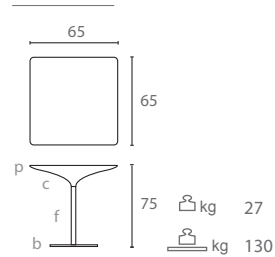

SCHEMA TECNICA

TECHNICAL INFORMATION - FICHE TECHNIQUE - FICHA TÉCNICA

CM 1134