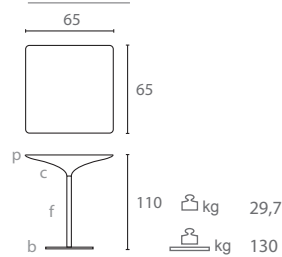

CM 1135

IMBALLO - PACKAGING - EMBALLAGE - EMBALAJE

dimensioni dimension	pz	kg	m³
CM 1134: L/W 69,5 P/D 69,5 H 32	1	30,5	0,15
CM 1135: L/W 69,5 P/D 69,5 H 32 (p+c+b)	1	30,5	0,15
L/W 110 P/D 60 H 32 (f)	1	3	0,03