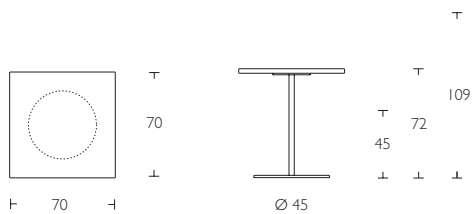

Basic
Table
by Offecct design studio

Basic Table

S Bordsskiva i vit laminat. ABS-kantlist. Pelarstativ i krom. Höjd 45, 72 alt. 109 cm. (Bord \varnothing 120 cm maxhöjd 72 cm).

En Tabletop in white laminate. ABS-edge. Chromed support. Available in height 45, 72 or 109 cm. (Table \varnothing 120 cm maximum height 72 cm).

G Tischplatte aus MDF, Oberfläche aus Laminat, weiß, mit ABS-Kantenleiste. Stärke: 22 mm. Standfuß aus Chrom. Höhe 45, 72 bzw. 109 cm. (Tisch \varnothing 120 cm, max. Höhe 72 cm).