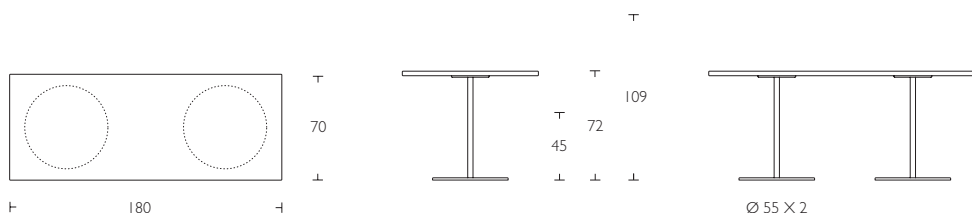

Basic
Table
by Offecct design studio

Basic Table

S Bordsskiva i vit laminat. ABS-kantlist. Pelarstativ i krom. Höjd 45, 72 alt. 109 cm. (Bord \varnothing 120 cm maxhöjd 72 cm).

En Tabletop in white laminate. ABS-edge. Chromed support. Available in height 45, 72 or 109 cm. (Table \varnothing 120 cm maximum height 72 cm).

G Tischplatte aus MDF, Oberfläche aus Laminat, weiß, mit ABS-Kantenleiste. Stärke: 22 mm. Standfuß aus Chrom. Höhe 45, 72 bzw. 109 cm. (Tisch \varnothing 120 cm, max. Höhe 72 cm).