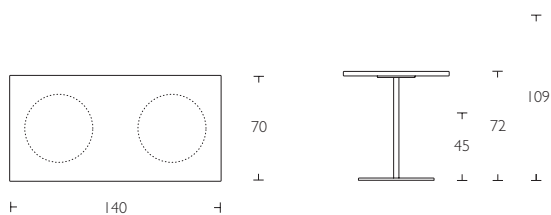

Basic
Table
by Offecct design studio

Basic Table

S Bordsskiva i vit laminat. ABS-kantlist. Pelarstativ i krom. Höjd 45, 72 alt. 109 cm. (Bord \varnothing 120 cm maxhöjd 72 cm).

En Tabletop in white laminate. ABS-edge. Chromed support. Available in height 45, 72 or 109 cm. (Table \varnothing 120 cm maximum height 72 cm).

G Tischplatte aus MDF, Oberfläche aus Laminat, weiß, mit ABS-Kantenleiste. Stärke: 22 mm. Standfuß aus Chrom. Höhe 45, 72 bzw. 109 cm. (Tisch \varnothing 120 cm, max. Höhe 72 cm).