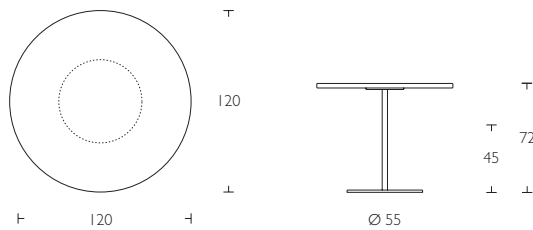

Basic
Table
by Offecct design studio

Basic Table

S Bordsskiva i vit laminat. ABS-kantlist. Pelarstativ i krom. Höjd 45, 72 alt. 109 cm. (Bord \varnothing 120 cm maxhöjd 72 cm).

En Tabletop in white laminate. ABS-edge. Chromed support. Available in height 45, 72 or 109 cm. (Table \varnothing 120 cm maximum height 72 cm).

G Tischplatte aus MDF, Oberfläche aus Laminat, weiß, mit ABS-Kantenleiste. Stärke: 22 mm. Standfuß aus Chrom. Höhe 45, 72 bzw. 109 cm. (Tisch \varnothing 120 cm, max. Höhe 72 cm).