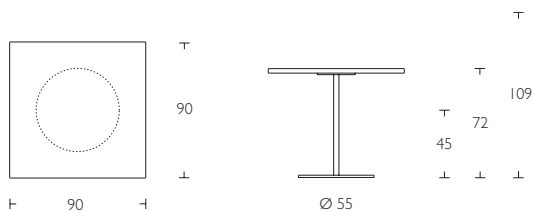

Basic
Table
by Offecct design studio

Basic Table

S Bordsskiva i vit laminat. ABS-kantlist. Pelarstativ i krom. Höjd 45, 72 alt. 109 cm. (Bord \varnothing 120 cm maxhöjd 72 cm).

En Tabletop in white laminate. ABS-edge. Chromed support. Available in height 45, 72 or 109 cm. (Table \varnothing 120 cm maximum height 72 cm).

G Tischplatte aus MDF, Oberfläche aus Laminat, weiß, mit ABS-Kantenleiste. Stärke: 22 mm. Standfuß aus Chrom. Höhe 45, 72 bzw. 109 cm. (Tisch \varnothing 120 cm, max. Höhe 72 cm).