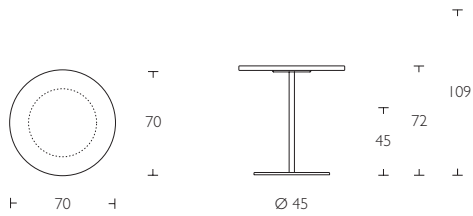

Basic
Table
by Offecct design studio

Basic Table

S Bordsskiva i vit laminat. ABS-kantlist. Pelarstativ i krom. Höjd 45, 72 alt. 109 cm. (Bord \varnothing 120 cm maxhöjd 72 cm).

En Tabletop in white laminate. ABS-edge. Chromed support. Available in height 45, 72 or 109 cm. (Table \varnothing 120 cm maximum height 72 cm).

G Tischplatte aus MDF, Oberfläche aus Laminat, weiß, mit ABS-Kantenleiste. Stärke: 22 mm. Standfuß aus Chrom. Höhe 45, 72 bzw. 109 cm. (Tisch \varnothing 120 cm, max. Höhe 72 cm).