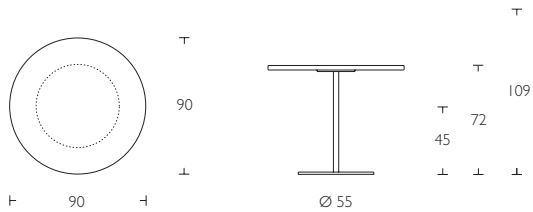

Basic
Table
by Offecct design studio

Basic Table

S Bordsskiva i vit laminat. ABS-kantlist. Pelarstativ i krom. Höjd 45, 72 alt. 109 cm. (Bord \varnothing 120 cm maxhöjd 72 cm).

En Tabletop in white laminate. ABS-edge. Chromed support. Available in height 45, 72 or 109 cm. (Table \varnothing 120 cm maximum height 72 cm).

G Tischplatte aus MDF, Oberfläche aus Laminat, weiß, mit ABS-Kantenleiste. Stärke: 22 mm. Standfuß aus Chrom. Höhe 45, 72 bzw. 109 cm. (Tisch \varnothing 120 cm, max. Höhe 72 cm).