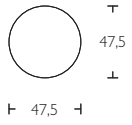

## Bird Table

S Sidobord med skiva i MDF lackerad i strukturlack. Stativ i vitlackad metall.

En Coffee table with tabletop in texture lacquered MDF. White lacquered frame.

G Beistelltisch mit Tischplatte aus strukturlackiertem MDF. Standfuß aus weiß lackiertem Metall.