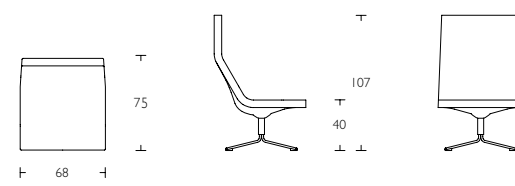

Bond high Easy chair