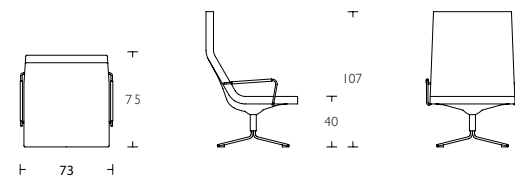

Bond high Easy chair with armrests