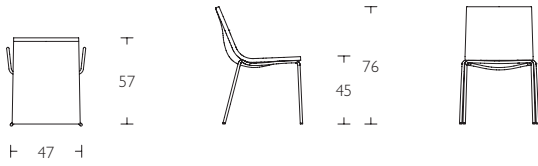

Bond Light
Chair, armchair
& Bond barstool
by Jean-Marie Massaud

Bond Light Stackable chair

- S Sits i formpressat trä med kallsaum. Klädd i tyg eller läder. Stativ i krom.
- En Seat in laminated wood with cold foam. Upholstered in fabric or leather. Support in chrome.
- G Sitz aus formgepresstem Holz mit Kaltschaum. Stoff- oder Lederbezug. Standfuß aus Chrom.