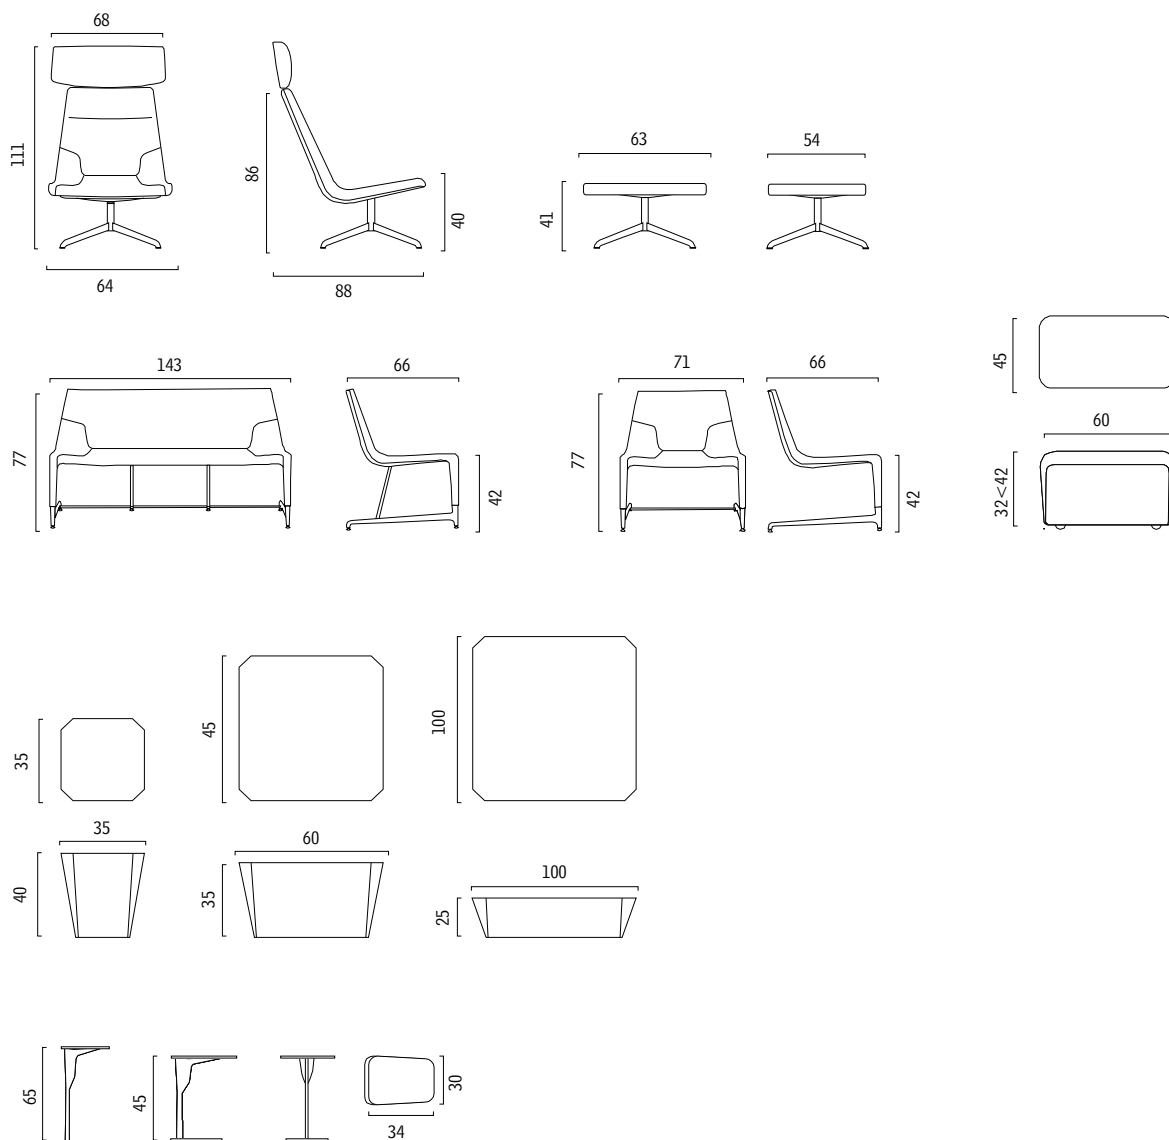

ELLE SYSTEM

DESIGN LUCA NICHETTO CON STEFANO BOTTINO

Emmegi Spa
Via Lombardia, 8
35043 Monselice (PD) Italy
Tel. +39 0429 782587
Fax +39 0429 72005
info@emmegiseating.com
www.emmegiseating.com
Certified Quality System
UNI EN ISO 9001:2008
Certificate N° 208
Certified Environmental System
UNI EN ISO 14001:2004
Certificate N° 129

emmegi