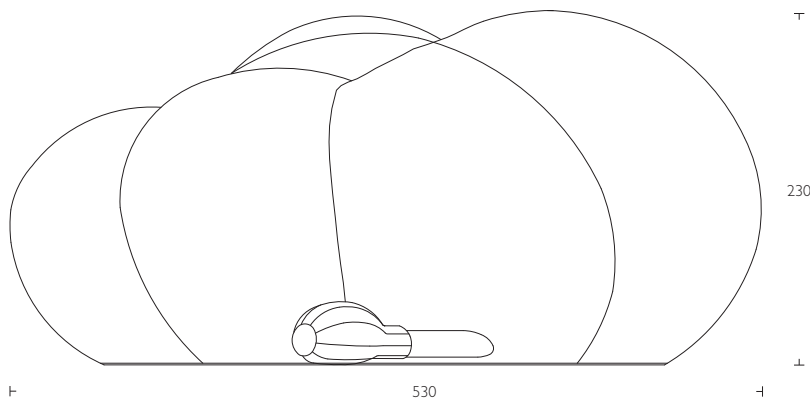

S Cloud är det portabla rummet för vila, möten och koncentration. Ett rum som är lätt att transportera från plats till plats. En tyst fläkt blåser in luft i Cloud som håller tältet uppe. Rummet är installerat på 3 minuter och viks ihop i den tillhörande väskan efter användandet.

En Cloud is the portable room for meeting, resting and concentrating. A room easy to transport from place to place. A quiet fan keeps Cloud inflated as long as needed. The room is installed in three minutes and can be folded up in the accompanying bag when deflated.

G Cloud ist der tragbare Raum für Ruhepausen, Besprechungen und Konzentration. Ein Raum, der sich leicht dorthin transportieren lässt, wo er gebraucht wird. Ein geräuscharmes Gebläse füllt Cloud mit Luft, durch die das Zelt aufrecht stehen bleibt. Der Raum ist in drei Minuten installiert und wird nach Gebrauch zusammengefaltet und in der dazu gehörigen Tasche verstaut.

Cloud was awarded the Excellent Swedish Design award in 2002 and the Coolest Inventions of the Year by Time Magazine in 2004.