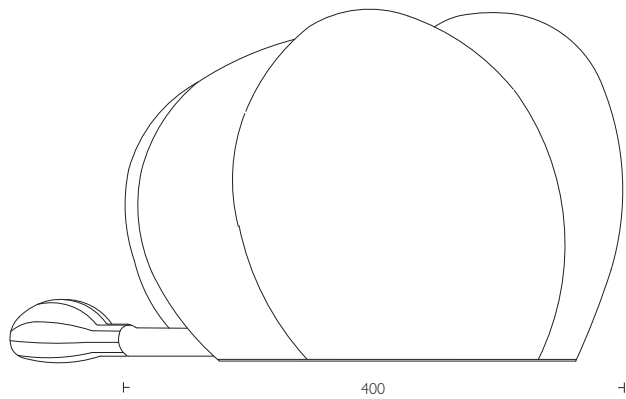

## Cloud Accessories

S Cloud är det portabla rummet för vila, möten och koncentration. Ett rum som är lätt att transportera från plats till plats. En tyst fläkt blåser in luft i Cloud som håller tältet uppe. Rummet är installerat på 3 minuter och viks ihop i den tillhörande väskan efter användandet.