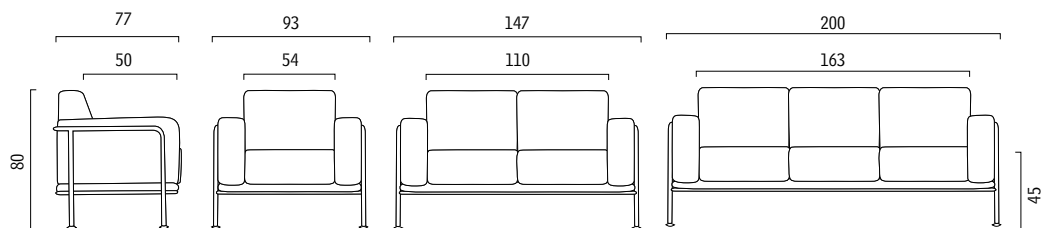

KEA

DESIGN R&S EMMEGI

Emmegi Spa
Via Lombardia, 8
35043 Monselice (PD) Italy
Tel. +39 0429 782587
Fax +39 0429 72005
info@emmegiseating.com
www.emmegiseating.com
Certified Quality System
UNI EN ISO 9001:2008
Certificate N° 208
Certified Environmental System
UNI EN ISO 14001:2004
Certificate N° 129

emmegi