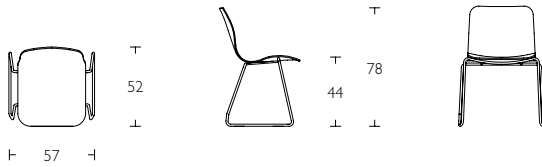

Cornflake Stackable chair

S Sits i formpressat trä. Vitlack, alt. klädd i tyg. Stativ i krom.

En Seat in laminated wood. White lacquered or upholstered in fabric. Support in chrome.

G Sitz aus formgepresstem Holz. Weiß lackiert bzw. mit Stoffbezug. Kufengestell aus verchromtem Stahl.

🌱 This product is available with all components approved by the Swan eco-label. For further information, visit www.offecct.se.