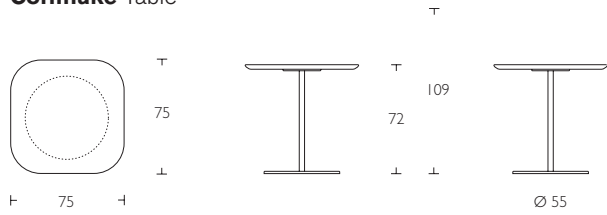

Cornflake Table