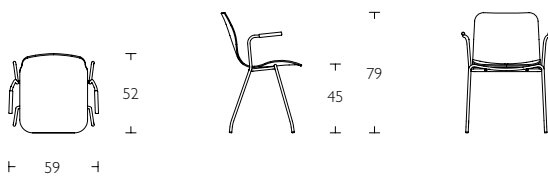

Cornflake Stackable armchair

S Sits i formpressat trä. Vitlack, alt. klädd i tyg. Stativ med armledare i krom.

En Seat in laminated wood. White lacquered or upholstered in fabric. Support with armrests in chrome.

G Sitz aus formgepresstem Holz. Weiß lackiert bzw. mit Stoffbezug. Beine und Armlehnen aus verchromtem Stahl.

🌱 This product is available with all components approved by the Swan eco-label. For further information, visit www.offecct.se.