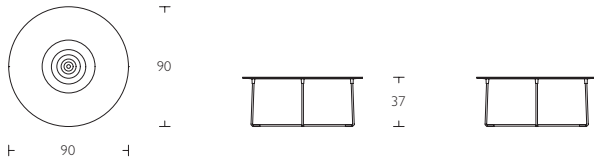

## Droplet Table

S Bordsskiva i vit formpressad högglanslaminat Pentadekor® 3D. Metallstativ i vitlack.

En High gloss laminated tabletop in Penta Decor® 3D. Metal frame in white lacquer.

G Tischplatte mit hochglänzender laminiertes Oberfläche aus Penta Decor® 3D. Gestell: Stahl weiß lackiert.

## Droplet Detail